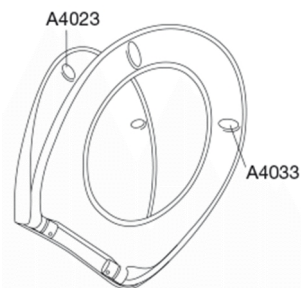

PRESSALIT®

Pressalit Scandinavia PLUS 758 Toiletsæde med soft close og lift-off inkl. beslag i rustfrit stål

Funktioner	Lift-off, Soft close	
Varenummer	758001-D04999 VVS:615044001 NRF:6190138 RSK:7904489 EAN:5708590302782	
Farve	Sort (RAL 9005)	
Beskrivelse	<p>Scandinavia PLUS er tredje generation af det berømte toiletsæde designet af Sigvard Bernadotte og Acton Bjørn i 1975. Funktionerne og stabiliteten er forbedret og den smilende front bibeholdt – det bedste fra nutiden og fortiden kombineret på skønneste vis.</p> <p>PRESSALIT toiletsæde med låg, model "Scandinavia PLUS", art. 758 af gennemfarvet hærdeplast med indbygget soft close inkl. D04 universalbeslag i rustfrit stål til lift-off.</p> <ul style="list-style-type: none">- afmontering af sæde/låg letter rengøringen- centerafstand: 135 - 210 mm- belastning - ringsæde 240 kg- anvendelig på universelle toiletter- 10 års garanti	
Designtype	Sandwich	
Designer	Pressalit	
Design-år	2012	