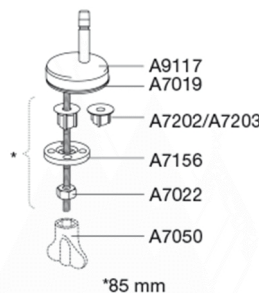

Pressalit Scandinavia PLUS 758
Toiletsæde med soft close og lift-off inkl. beslag i rustfrit stål

Materialer	<p>TOILETSÆDE: Materialet er gennemfarvet hærdeplast (UF A 10 = Ureaformaldehyd) uden indhold af miljøfarlige stoffer. UF-plast består af 67% ureaformaldehydharpiks, 28% cellulose samt 5% mineraler, pigmenter, smøremiddel og fugtindhold. Råvaren fra leverandøren indeholder maksimalt 0,03% fri formaldehyd og efter udhærdning endnu mindre.</p> <p>BUFFERE: EVA (copolymer af ethylen og vinylacetat).</p> <p>DÆMPERSÆT (kun relevant for toiletsæder med soft close): Hydraulisk dæmper med dæmperhus i rustfrit stål og plastdele i termoplast.</p> <p>BESLAG: Rustfrit stål type W. nr. 1.4301/M og termoplast.</p>
Produktkapacitet	Belastning - ringsæde 240 kg
Vægt	3,047 kg
Mål pr. stk. (emballeret)	488x388x70 mm
Vægt emballeret	3,511 kg
Mål pr. kolli	500x400x368 mm
Vægt pr. kolli	17,555 kg
Antal pr. kolli	5
Kolli pr. palle	12
Antal pr. palle	60
Rengøring	Benyt et mildt sæbeholdigt rengøringsmiddel til rengøring af wc-sædet. Vær sikker på, at der ikke efterlades noget fugt på sæde og beslag. Tør derfor både sæde og beslag af med en blød og tør klud. Wc-rens og andre klorholdige, slibende eller ætsende rengøringsmidler bør ikke komme i kontakt med sæde og beslag, da det kan medføre beskadigelse eller flyverust. Derfor bør sædet være slået op, indtil al wc-rens er skyllet væk.