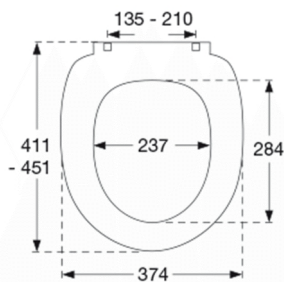

PRESSALIT®

Pressalit Scandinavia PLUS 758 Toiletsæde med soft close og lift-off inkl. beslag i rustfrit stål

Funktioner	Lift-off, Soft close	
Varenummer	758001-D04999 VVS:615044001 NRF:6190138 RSK:7904489 EAN:5708590302782	
Farve	Sort (RAL 9005)	
Beskrivelse	<p>Scandinavia PLUS er tredje generation af det berømte toiletsæde designet af Sigvard Bernadotte og Acton Bjørn i 1975. Funktionerne og stabiliteten er forbedret og den smilende front bibeholdt – det bedste fra nutiden og fortiden kombineret på skønneste vis.</p> <p>PRESSALIT toiletsæde med låg, model "Scandinavia PLUS", art. 758 af gennemfarvet hærdeplast med indbygget soft close inkl. D04 universalbeslag i rustfrit stål til lift-off.</p> <ul style="list-style-type: none">- afmontering af sæde/låg letter rengøringen- centerafstand: 135 - 210 mm- belastning - ringsæde 240 kg- anvendelig på universelle toiletter- 10 års garanti	
Designtype	Sandwich	
Designer	Pressalit	
Design-år	2012	