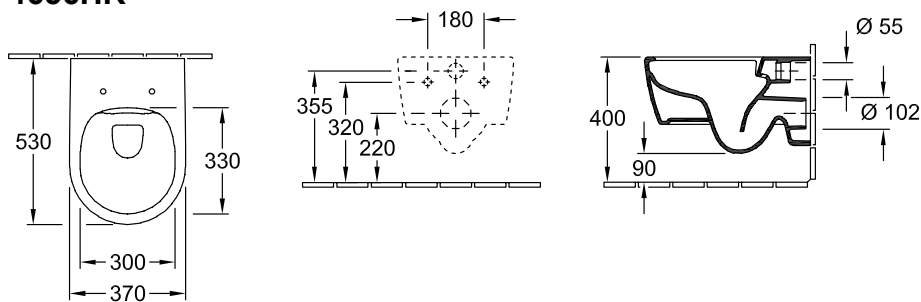

SOUL VEGGSKÅLPAKKE

PRODUKT INFORMASJON

1.

Modell	4656HR
Collection	Soul
PROJEKT	DESIGN
Vekt	22 kg
Beskrivelse	Direct Flush Sanitær porselen Individuelle emballasjematerialer bestående av: Vegghengt toalett med Direct Flush 4656 R0 XX, WC-sete med Quick Release og Soft Close hengsler 9M77 C1 XX
Flush volume	3 / 6 l
Installasjon	vegg-montert
Outlet	horisontal
Materiale	Sanitær porselen
Leed	2
Spesifikasjons tekst:	Soul; WC Complete; DirectFlush; Sanitær porselen; vegg-montert; Flush volum: 3 / 6 l; Leed: 2; horisontal ; Individuelt pakket

FARGER

White Alpin	4656HR01	NRF 6023679	4051202734558
-------------	----------	-------------	---------------

TEKNISKE TEGNINGER

4656HR

VEDLIKEHOLD

Tettsintret sanitærporselen er blant de materialene som er enklest å vedlikeholde. Og hvis du velger porselen med en overflate som er behandlet med Ceramicplus, blir det enda enklere å holde rent.