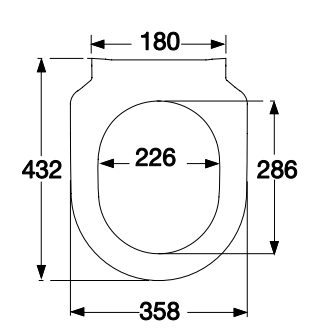

NRF
6025452

Artikkelnummer
9M78S101

Navn
Subway 2.0 Slimseat Klosettsete med SoftClose
og QuickRelease, Hvit alpin

Produktbilde

Måltegning

Tekniske data

Mål (B x D x H):

374 x 439 x 43 mm

Vekt:

2,82 kg

Leveringsomfang:

1x toalettsete og deskel

Funksjon:

med automatisk senkemekanisme (SoftClose)
med avtakbart sete (QuickRelease)

Fargenavn:

Hvit Alpin

Overflate:

Blank

Materiale:

Herdeplast

Opprinnelsesland:

Tyskland (DE)

GTIN:

4051202264116