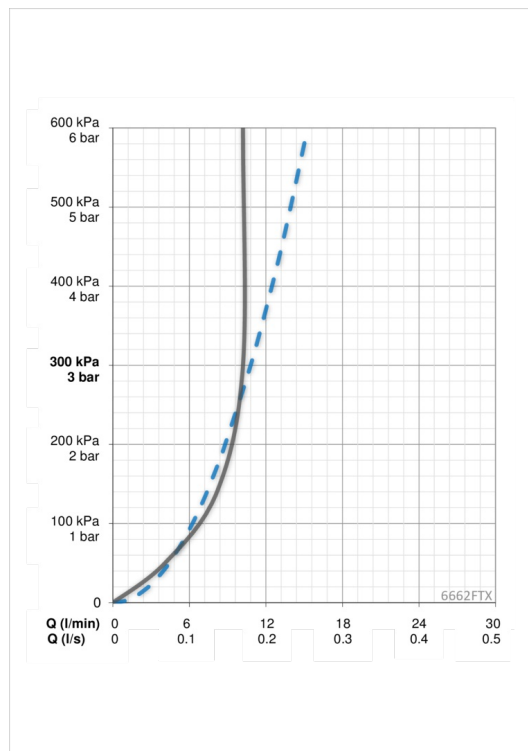

Tilbehøret selges separat: Såpekopp (199880), og støttehåndtak (199881).

- Public
- Berøringsfri, Separat omformer, Termostat
- Veggmontert
- Aluminium/Krom
- Temperaturreguleringshendel
- Hånddusj
- Sikkerhetssperre mot skålding ved 38°C
- Termostatkassett, Tilbakeslagsventil, Smussfilter
- Infrarød autofokus sensor, Magnetventil
- Justerbare program innstillinger (magnetpinne)
- Tilkobling bak

Teknisk data

Flow attributter

Vannmengde ved 300 kPa	0.18 l/s
Vannmengde ved 300 kPa (med vannmengdebegrenser)	0.17 l/s
Trykktap (0.2 l/s)	350 kPa

Tekniske egenskaper

Varmtvannsforsyning	max. +70°C
Arbeidstrykk	100 - 1000 kPa
Tilkoblingsstørrelse	G3/4
Installasjons bredde	CC150
Materiale	Aluminium

Program innstillinger

Etterrenningstid	5 s
Funksjonstid	5 min
Åpningsavstand	0-5 cm

Elektroniske attributter

Elektrisk tilkobling	12 V

Bestemmelser

EMC Directive	C E 2004/108/EC
EN Standard	EN 1111 , EN 15091
Støyklasse	I (ISO 3822)
Tetthetsklasse	IP 55

Typegodkjennelse

STF Sertifikat	VTT-RTH-00114-11
ETA-Danmark	VA 1.43/19334