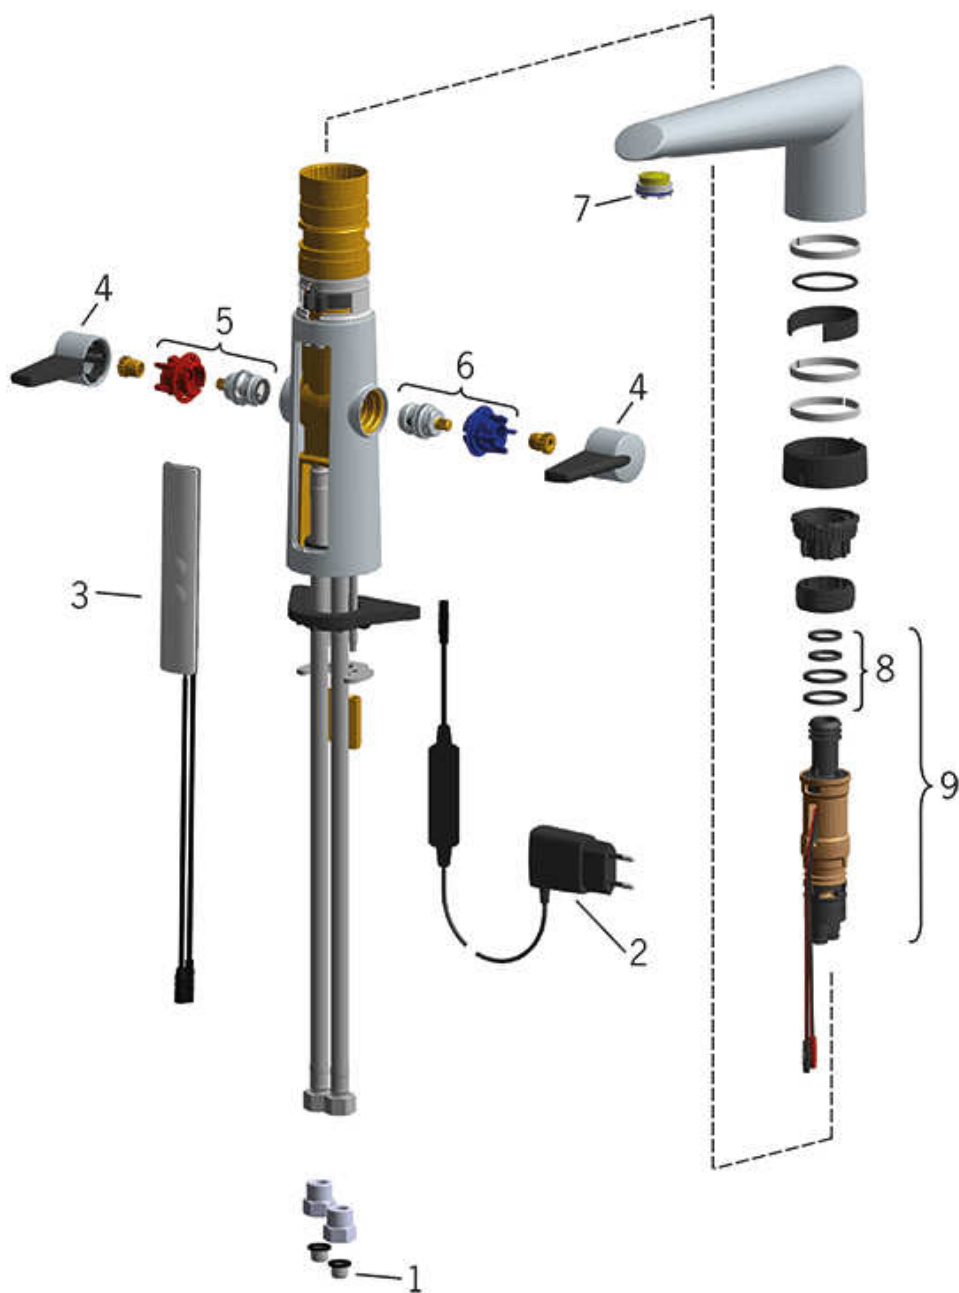

## Oras Optima (2722F)

**Kjøkkenkran, 230/5 V**

**Farge:** Forkrommet

**NRF:** 4200375

**EAN code:** 6414150070051

**Beskrivelse:** Kjøkkenkran med grepsvennlige hendler for varmt- og kaldt vann, berøringsfri funksjon, temperaturdisplay med varselindikator for varmt vann, høy, svingbar tut med perlator. Vannmengde og temperatur reguleres med separate hendler. Tutens svingradius er fabrikkinnstilt til 120° (kan begrenses til 60° eller 80°). Den berøringsfrie funksjonen aktiveres ved å føre hendene foran kranens følsomhetsområde. Vanntemperaturen for berøringsfri håndvask justeres ved å vri på ringen mellom kranen og tuten. Den berøringsfrie funksjonen kan enkelt slås av/på. Elektrisk tilkobling er gjennom adapter 230/5 V (stikkontakt). Kranen er utstyrt med smussfilter.

**F =** Fleksible slanger

### **Teknisk informasjon**

Arbeidstrykk	100 - 1000 kPa
Elektrisk tilkobling	230/ 5 V
EMC Directive	2004/108/EY
Funksjonstid	40 s (10/40/60/120/180 s)
Funksjonstid (berøringsfri)	4 s (2/4/8/10/20 s)
Følsomhetsområde	Optimally preset
Støyklasse	I (ISO 3822)
Tetthetsklasse	IP45 / IP30
Trykktap (0.2 l/s)	290 kPa
Vannmengde ved 300 kPa	0.2 l/s
Varmtvannsforsyning	max. +70°C

# Kjøkkenkran

Reservedel	Produktkode
01 Smussfilter	199257/2
02 Strømtilførsel	601472V
03 Kontrollpanel	601224V
04 Hendel	601094/2
05 Varmtvannsventil	601092V
06 Kaldtvannsventil	601091V
07 Strålesamler	601287V
08 O-ring sett	601072V
09 Temperaturreguleringsdel	601110V