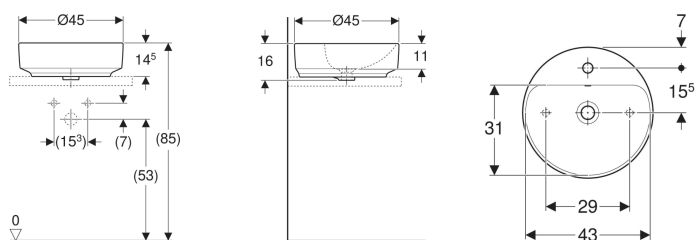

Geberit VariForm toppmontert servant rund, med kranhull

Eksempelbilde

Bruksformål

- For montering på benkeplate

Egenskaper

- Rund

Leveringsomfang

- Monteringsmaterieill

- Enkel montering takket være medfølgende utskjæringsmal

Tekniske data

Materiale | Porselen

- Sjablonger

Art. nr.	NRF nr.	Farge / overflate	D	Kranhull	Overløp	H
500.769.01.2	6159172	Hvit	45 cm	Midten	Synlig	15.8 cm
500.769.00.2 *	6159192	Hvit / KeraTect	45 cm	Midten	Synlig	15.8 cm
500.770.01.2 *	6159171	Hvit	45 cm	Midten	Uten	15.8 cm
500.770.00.2 *	6159191	Hvit / KeraTect	45 cm	Midten	Uten	15.8 cm