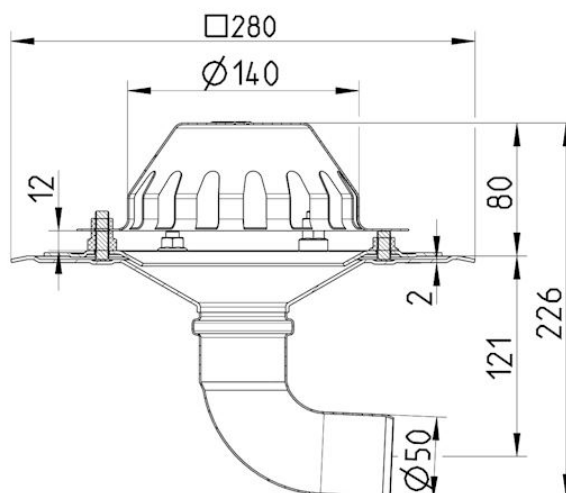

402.100.050 TAKSLUK FOR SELVFALL

- -Tak: Bitumen / folie
- -Flens: 280 x 280 mm
- -Utløp: Ø50 mm, horisontal
- -Rustfritt stål: AISI304/EN1.4301

Produktkoder

EAN: 5705499133363
VVS-nummer: 164103050
NRF-nummer: 3394508
LVI-nummer: 3384546

Spesifikasjon

Maks. stømning (l/s): 4,8
Materiale: AISI 304
Materiale (EN): EN 1.4301
System: Selvfall
Tak: Bitumen / folie
Utløpdiameter (mm): 50
Utløpsretning: Horisontal
Vekt (kg): 2,40

Godkjenninger

DK - VA 2.99/19975-21

NO - PS1893-ROOF-18

PL - Hygienic Certificate - All Products

BLÜCHER®

A WATTS Brand