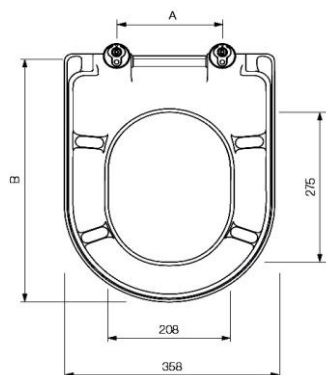

Easy klosettsete

NRF nr.	Varenavn	Mål (cm)	Vekt (kg)	Beskrivelse	GTIN / EAN
6070038	Easy klosettsete	35,8x44x5	2,7	Hvit hardplast, bred modell	7072278000641
6070043	Easy Fit klosettsete	36x48x2	2,4	Hvit hardplast, slank modell	7072278004496

6070038

A: 180 ± 48mm
B: 440 ± 24mm

6070043

Salgsstart:

6070038 Januar 2015
6070043 Mars 2017

Materialer:

Duroplast/UREA hardplast
Festemekanisme i plast og stål

Pakningens innhold:

1 klosettsete
Monteringssett
Monteringsveiledning

Egenskaper:

Passer til Easy veggskål.
Myktstengende
Hurtigtøsermekanisme
Rengjøringsvennlig
Enkel å montere
Slitesterk overflate som er motstandsdyktig mot riper
Motstandsdyktig mot UV-lys og blir dermed ikke misfarget
Utseendemessig svært lik porselen og passer derfor godt til porselensskål