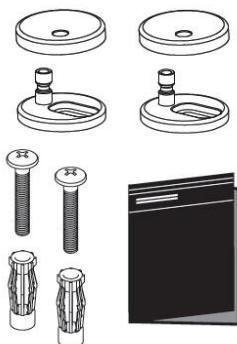

Easy klosettsete

NRF nr.	Varenavn	Mål (cm)	Vekt (kg)	Beskrivelse	GTIN / EAN
6070038	Easy klosettsete	35,8x44x5	2,7	Hvit hardplast, bred modell	7072278000641
6070043	Easy Fit klosettsete	36x48x2	2,4	Hvit hardplast, slank modell	7072278004496

6070038

A: 180 ± 48mm
B: 440 ± 24mm

6070043

Salgsstart:

6070038 Januar 2015
6070043 Mars 2017

Materialer:

Duroplast/UREA hardplast
Festemekanisme i plast og stål

Pakningens innhold:

1 klosettsete
Monteringssett
Monteringsveiledning

Egenskaper:

Passer til Easy veggskål.
Myktstengende
Hurtigtøsermekanisme
Rengjøringsvennlig
Enkel å montere
Slitesterk overflate som er motstandsdyktig mot riper
Motstandsdyktig mot UV-lys og blir dermed ikke misfarget
Utseendemessig svært lik porselen og passer derfor godt til porselensskål