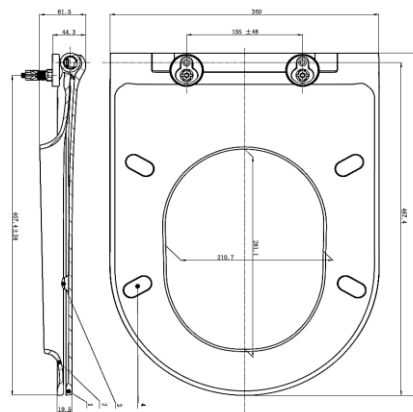

Easy klosettsete

NRF nr.	Varenavn	Mål (cm)	Vekt (kg)	Beskrivelse	GTIN / EAN
6070038	Easy klosettsete	35,8x44x5	2,7	Hvit hardplast, bred modell	7072278000641
6070043	Easy Fit klosettsete	36x48x2	2,4	Hvit hardplast, slank modell	7072278004496

6070038

A: 180 ± 48mm
B: 440 ± 24mm

6070043

Salgsstart:

6070038 Januar 2015
6070043 Mars 2017

Materialer:

Duroplast/UREA hardplast
Festemekanisme i plast og stål

Pakningens innhold:

1 klosettsete
Monteringssett
Monteringsveiledning

Egenskaper:

Passer til Easy veggskål.
Myktstengende
Hurtigtøsermekanisme
Rengjøringsvennlig
Enkel å montere
Slitesterk overflate som er motstandsdyktig mot riper
Motstandsdyktig mot UV-lys og blir dermed ikke misfarget
Utseendemessig svært lik porselen og passer derfor godt til porselensskål