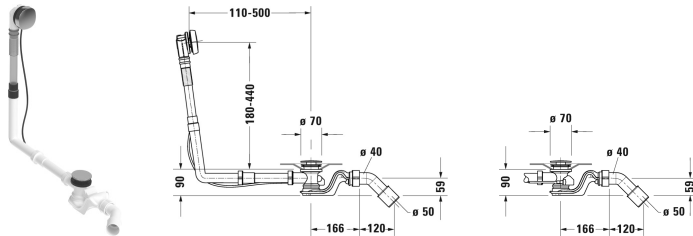

Tilbehør Av- og overløpssett Quadroval # 792202

Av- og overløpssett Quadroval	Dimensjoner	Vekt	Ordrenummer
krom, til badekar med sentrert avløp, Avløp 52 mm, Kabellengde 650 mm			
Farger			
Variant			

Alle tegninger inneholder de nødvendige mål som er gjenstand for standard toleranser. De fremkommer i mm og er ikke bindende. Eksakte mål, spesielt ved særskilte tilpassede monteringsforhold, kan bare skaffes fra det ferdige porselensprodukt.