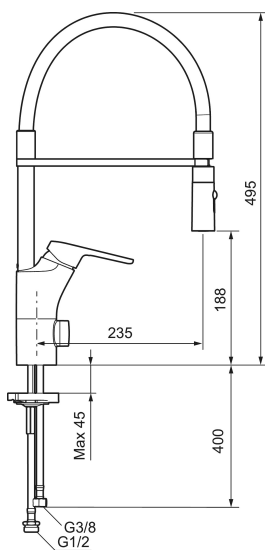

Tilbakeslagssikring

Ettgreps kjøkkenbatteri, Siljan Flexi

Artikkelnummer: 83110010 NRF-nummer: 4300999

- EcoSafe®
- Mykstengende
- Kaldstart
- Vannmengdebegrenser og temperatursperre
- Svingbar tut sperre 60°, 85°, 110° eller 360°
- 2-strålig munnstykke
- Avstengning for maskin Kv, omstillbar til Vv
- Med tilbakeslagsventil etter standard EN 1717
- For hull i benk Ø34-37 mm
- Fleksible Soft PEX®-rør med 3/8" mutter

PRODUKTBEKRIVNING

Ettgreps kjøkkenbatteri, Siljan Flexi

Artikkelnummer: 83110010 NRF-nummer: 4300999

Reservedelsliste

| NR. | FMM-NR | NRF-NUMMER | BESKRIVELSE |
|-----|----------|------------|--|
| 1 | 58501000 | 4304766 | Spak, komplett |
| 2 | 58511000 | 4304106 | Merkeplugg og skrue |
| 3 | 58521000 | 4304768 | Dekkhylse |
| 4 | 58530140 | 4303922 | Innsatsmutter m/verktøy |
| 5 | 60770000 | 4303931 | Innsatsnøkkel |
| 6 | 59120009 | 4303851 | Innsats kaldstart m/verktøy (grønn ring) |
| 7 | 58641000 | | Låsesett for tut |
| 8 | S600059 | | Komplett overbygg med hånddusj |
| 9 | S600061 | | Tutfeste |
| 10 | S600060 | | Tostrålig hånddusj |
| 11 | 39142800 | 4303916 | Monteringstillbehør for kjøkkenbatter |
| 12 | 29390000 | | Innsatsmutter |
| 13 | 39147000 | 4303875 | Stabiliseringssats |

| NR. | FMM-NR | NRF-NUMMER | BESKRIVELSE |
|-----|----------|------------|-------------------------------|
| 14 | 35974009 | 4304762 | Care-sett |
| 15 | 58504000 | | Care-spak, komplett |
| 16 | 37801550 | | O-ring (15,54 x 2,62), 2-pakk |
| 17 | 29651501 | 4306121 | Kappe G1/2 med pakning |
| 18 | 59291000 | 4304107 | Avstengningsventil komplett |
| 19 | 59271000 | 4305716 | Innsats for maskinavstengning |
| 20 | 58281000 | 4304105 | Vrider/ratt, krom |