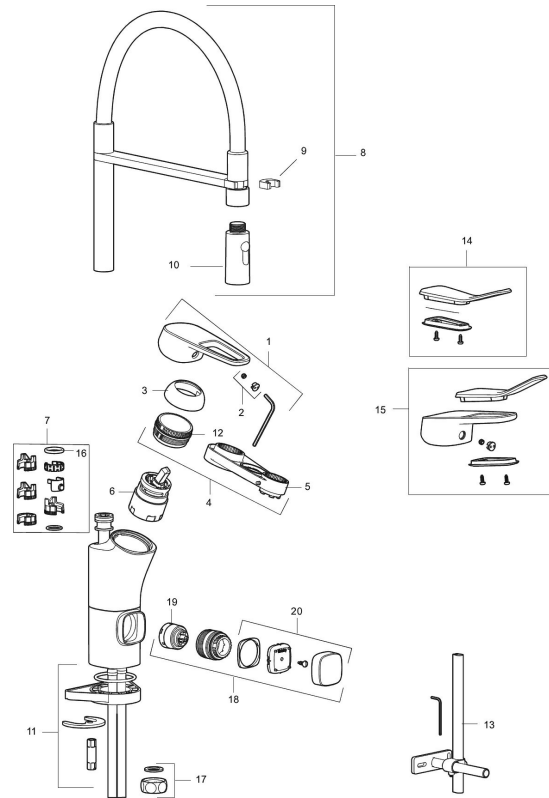

Tilbakeslagssikring

Ettgreps kjøkkenbatteri, Siljan Flexi

Artikkelnummer: 83110010 NRF-nummer: 4300999

- EcoSafe®
- Mykstengende
- Kaldstart
- Vannmengdebegrenser og temperatursperre
- Svingbar tut sperre 60°, 85°, 110° eller 360°
- 2-strålig munnstykke
- Avstengning for maskin Kv, omstillbar til Vv
- Med tilbakeslagsventil etter standard EN 1717
- For hull i benk Ø34-37 mm
- Fleksible Soft PEX®-rør med 3/8" mutter

PRODUKTBEKRIVNING

Ettgreps kjøkkenbatteri, Siljan Flexi

Artikkelnummer: 83110010 NRF-nummer: 4300999

Reservedelsliste

| NR. | FMM-NR | NRF-NUMMER | BESKRIVELSE |
|-----|----------|------------|--|
| 1 | 58501000 | 4304766 | Spak, komplett |
| 2 | 58511000 | 4304106 | Merkeplugg og skrue |
| 3 | 58521000 | 4304768 | Dekkhylse |
| 4 | 58530140 | 4303922 | Innsatsmutter m/verktøy |
| 5 | 60770000 | 4303931 | Innsatsnøkkel |
| 6 | 59120009 | 4303851 | Innsats kaldstart m/verktøy (grønn ring) |
| 7 | 58641000 | | Låsesett for tut |
| 8 | S600059 | | Komplett overbygg med hånddusj |
| 9 | S600061 | | Tutfeste |
| 10 | S600060 | | Tostrålig hånddusj |
| 11 | 39142800 | 4303916 | Monteringstillbehør for kjøkkenbatter |
| 12 | 29390000 | | Innsatsmutter |
| 13 | 39147000 | 4303875 | Stabiliseringssats |

| NR. | FMM-NR | NRF-NUMMER | BESKRIVELSE |
|-----|----------|------------|-------------------------------|
| 14 | 35974009 | 4304762 | Care-sett |
| 15 | 58504000 | | Care-spak, komplett |
| 16 | 37801550 | | O-ring (15,54 x 2,62), 2-pakk |
| 17 | 29651501 | 4306121 | Kappe G1/2 med pakning |
| 18 | 59291000 | 4304107 | Avstengningsventil komplett |
| 19 | 59271000 | 4305716 | Innsats for maskinavstengning |
| 20 | 58281000 | 4304105 | Vrider/ratt, krom |