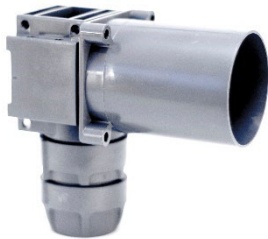

FLEX VEGGBOKS

NRF.nr	Beskrivelse
5114893	Push-in-veggboks inkl. 15 mm støttehylse
5114894	Push-in-veggboks inkl. 18 mm støttehylse
5114895	Veggboks - kompresjon - PEX

PRODUKTDATA

- Farge: Sort
- Materiale veggboкс: Polyamid 6, termoplastisk elastomer komponent, 80% polypropylen og homopolymer, 20% glassfiber
- Materiale fittings: DZR Messing

Tekniske data	
Maksimum kortvarig temperatur	95°C
Maksimum kontinuerlig temperatur	70°C
Maksimalt driftstrykk	10 bar

TILBEHØR

NRF.nr	Beskrivelse	
5114896	Tetningsmembran til veggboks	
5114897	Avstandsstykke til cc 150/160 mm, veggboks, sort	
5114898	Avgrader til veggboks	
5114929	Push demonteringsklips, 15mm	
5114931	Push demonteringsklips, 18mm	
5114891	Plastplugg for veggboks - blå -1/2"	
5114892	Plastplugg for veggboks - rød -1/2"	

PRODUKTBESKRIVELSE / BRUK

FLEX veggboks er en multiboks som kan brukes til PERT- og PEX-rør. Veggboksen er spesialdesignet med en unik konstruksjon som muliggjør montering i vegger så vel som lette vegger, med en type veggboks.

FLEX veggboks er tilgjengelig for \varnothing 12, 15 og 18 mm rør og kan fås med push samt kompresjon(1/2"). Ved bruk av push, kan installasjon av røret i boksen gjøres uten bruk av verktøy. Dette sikrer en tett skjøl hver gang. Det er mulig å demontere røret igjen ved hjelp av et demonteringsverktøy.