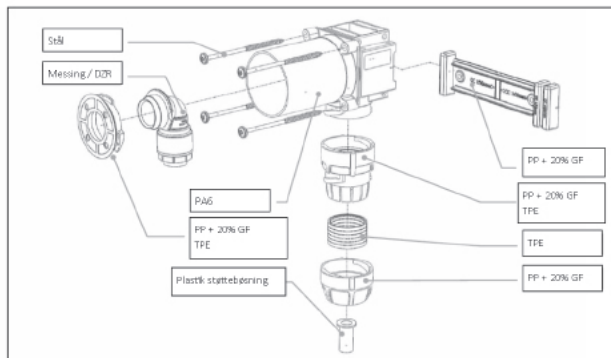

FLEX VEGGBOKS

NRF.nr	Beskrivelse
5114893	Push-in-veggboks inkl. 15 mm støttehylse
5114894	Push-in-veggboks inkl. 18 mm støttehylse
5114895	Veggboks - kompresjon - PEX

PRODUKTDATA

- Farge: Sort
- Materiale veggboкс: Polyamid 6, termoplastisk elastomer komponent, 80% polypropylen og homopolymer, 20% glassfiber
- Materiale fittings: DZR Messing

Tekniske data	
Maksimum kortvarig temperatur	95°C
Maksimum kontinuerlig temperatur	70°C
Maksimalt driftstrykk	10 bar

TILBEHØR

NRF.nr	Beskrivelse	
5114896	Tetningsmembran til veggboks	
5114897	Avstandsstykke til cc 150/160 mm, veggboks, sort	
5114898	Avgrader til veggboks	
5114929	Push demonteringsklips, 15mm	
5114931	Push demonteringsklips, 18mm	
5114891	Plastplugg for veggboks - blå -1/2"	
5114892	Plastplugg for veggboks - rød -1/2"	

PRODUKTBESKRIVELSE / BRUK

FLEX veggboks er en multiboks som kan brukes til PERT- og PEX-rør. Veggboksen er spesialdesignet med en unik konstruksjon som muliggjør montering i vegger så vel som lette vegger, med en type veggboks.

FLEX veggboks er tilgjengelig for \varnothing 12, 15 og 18 mm rør og kan fås med push samt kompresjon(1/2"). Ved bruk av push, kan installasjon av røret i boksen gjøres uten bruk av verktøy. Dette sikrer en tett skjøl hver gang. Det er mulig å demontere røret igjen ved hjelp av et demonteringsverktøy.