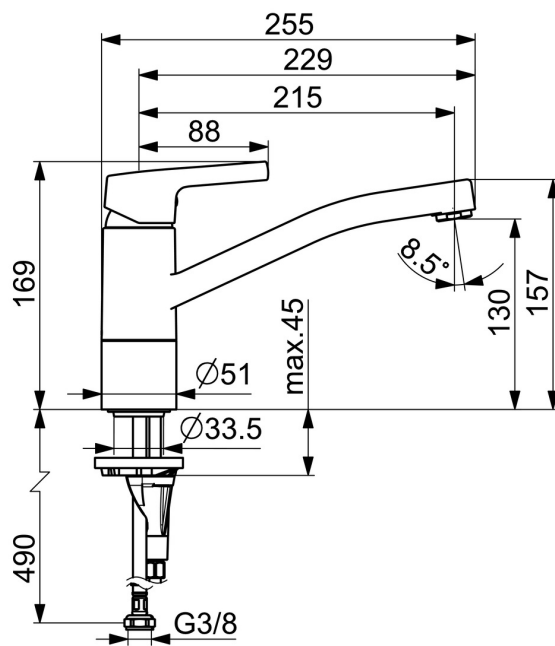

Kranen har et spesialutviklet feste som gjør den veldig enkel å montere.

- Kjøkken
- Ettgreps
- Benkemontert
- Forkrommet
- Svingbar med begrensnig
- CASCADE® - stråle
- Ettgrephendel, Varmt/kaldt symbol
- Temperatur- og mengdebegrenser
- ø 35 mm kassett
- Fleksible slanger
- 3S Installasjon

Teknisk data

Flow attributter

Vannmengde ved 300 kPa **0.16 l/s**

Tekniske egenskaper

Varmtvannsforsyning **max. +70°C**
 Arbeidstrykk **50 - 1000 kPa**
 Tilkoblingsstørrelse **G3/8**
 Prosjeksjon **215 mm**
 Tilbakeslagssikring (EN1717) **AA**
 Materiale **brass**

Bestemmelser

EN Standard **EN 817**
 Støyklasse **I (ISO 3822)**

Godkjenninger og Erklæringer

KIWA SE **1444**

SP3930FH

	Navn	Kode	NRF
01	Hendel	1005671V	
02	Dekkring	601967V	4205171
03	Sperrehylse	601973V	4205174
04	Festemutter for kassett, M37x1, AF30 Utgått	601979V	4205176
05	Kassett, 3.5 Classic	601969V	4205173
06	Tut komplett	1000832V	4205239
07	Strålesamler, M24x1	602064V	4205184
08	O-ring sett Utgått	601983V	4205178
08	O-ring sett	1001264V	
09	Begrenser for svingbar tut	1000980/2	4205242
10	Distansestykke	601982V	4205177
11	Underlagsskive	1002371V	4205303
12	Støtteplate, 100x60mm	158825	4204534
13	Pinneskrue, M8x1, L=130	1000780V	4205235
14	Kranfeste komplett	602610V	4205225

SP3930FH(2020)

	Navn	Kode	NRF
01	Hendel	1005671V	
02	Dekkring	601967V	4205171
03	Festemutter for kassett, M37x1, SW30	1005680V	
04	Kassett, 3.5 Classic	601969V	4205173
05	Strålesamler, M24x1	602064V	4205184
06	O-ring sett	1001264V	
07	Begrenser for svingbar tut, 120°	1001406/10	4205255
08	Underlagsskive	1002371V	4205303
09	Støtteplate, 100x60mm	158825	4204534
10	Pinneskrue, M8x1, L=130	1000780V	4205235
11	Kranfeste komplett	602610V	4205225