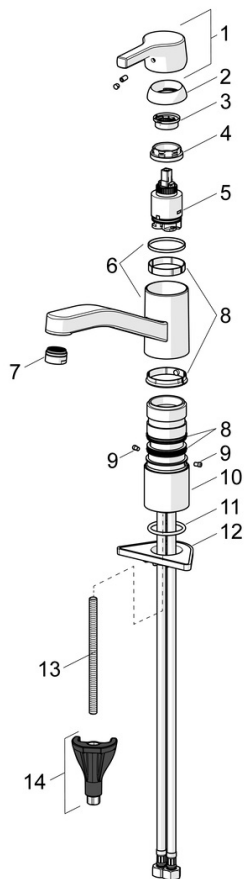

Kranen har et spesialutviklet feste som gjør den veldig enkel å montere.

- Kjøkken
- Ettgreps
- Benkemontert
- Forkrommet
- Svingbar med begrensnig
- CASCADE® - stråle
- Ettgrephendel, Varmt/kaldt symbol
- Temperatur- og mengdebegrenser
- ø 35 mm kassett
- Fleksible slanger
- 3S Installasjon

Teknisk data

Flow attributter

Vannmengde ved 300 kPa **0.16 l/s**

Tekniske egenskaper

Varmtvannsforsyning **max. +70°C**
 Arbeidstrykk **50 - 1000 kPa**
 Tilkoblingsstørrelse **G3/8**
 Prosjeksjon **215 mm**
 Tilbakeslagssikring (EN1717) **AA**
 Materiale **brass**

Bestemmelser

EN Standard **EN 817**
 Støyklasse **I (ISO 3822)**

Godkjenninger og Erklæringer

KIWA SE **1444**

SP3930FH

	Navn	Kode	NRF
01	Hendel	1005671V	
02	Dekkring	601967V	4205171
03	Sperrehylse	601973V	4205174
04	Festemutter for kassett, M37x1, AF30 Utgått	601979V	4205176
05	Kassett, 3.5 Classic	601969V	4205173
06	Tut komplett	1000832V	4205239
07	Strålesamler, M24x1	602064V	4205184
08	O-ring sett Utgått	601983V	4205178
08	O-ring sett	1001264V	
09	Begrenser for svingbar tut	1000980/2	4205242
10	Distansestykke	601982V	4205177
11	Underlagsskive	1002371V	4205303
12	Støtteplate, 100x60mm	158825	4204534
13	Pinneskrue, M8x1, L=130	1000780V	4205235
14	Kranfeste komplett	602610V	4205225

SP3930FH(2020)

	Navn	Kode	NRF
01	Hendel	1005671V	
02	Dekkring	601967V	4205171
03	Festemutter for kassett, M37x1, SW30	1005680V	
04	Kassett, 3.5 Classic	601969V	4205173
05	Strålesamler, M24x1	602064V	4205184
06	O-ring sett	1001264V	
07	Begrenser for svingbar tut, 120°	1001406/10	4205255
08	Underlagsskive	1002371V	4205303
09	Støtteplate, 100x60mm	158825	4204534
10	Pinneskrue, M8x1, L=130	1000780V	4205235
11	Kranfeste komplett	602610V	4205225