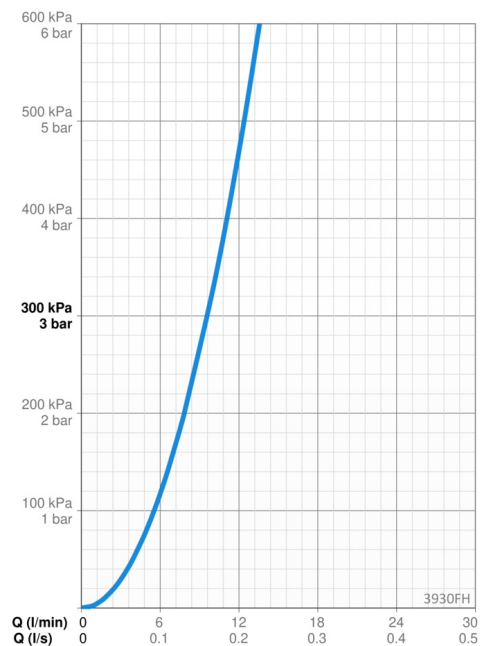

Kjøkkenkran med svingbar tut og moderne hendel. Tutens svingradius er forhåndsinnstilt fra fabrikken til 120° (kan begrenses til 40°-80°). Det er mulig å stille inn kranen slik at den har en fast sperre for maks temperatur på varmtvannet og begrense vannmengden.

Kranen har et spesialutviklet feste som gjør den veldig enkel å montere.

- Kjøkken
- Ettgreps
- Benkemontert
- Forkrommet
- Svingbar med begrensnig
- CASCADE® - stråle
- Ettgrephendel, Varmt/kaldt symbol
- Temperatur- og mengdebegrenser
- ø 35 mm kassett
- Fleksible slanger
- 3S Installasjon

Teknisk data

Flow attributter

Vannmengde ved 300 kPa **0.16 l/s**

Tekniske egenskaper

Varmtvannsforsyning **max. +70°C**
Arbeidstrykk **50 - 1000 kPa**
Tilkoblingsstørrelse **G3/8**
Prosjeksjon **215 mm**
Tilbakeslagssikring (EN1717) **AA**
Materiale **brass**

Bestemmelser

EN Standard **EN 817**
Støyklasse **I (ISO 3822)**

Godkjenninger og Erklæringer

KIWA SE **1444**