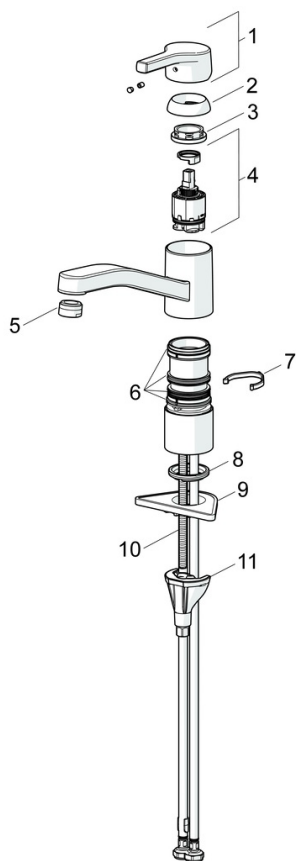

Kjøkkenkran med svingbar tut og moderne hendel. Tutens svingradius er forhåndsinnstilt fra fabrikken til 120° (kan begrenses til 40°-80°). Det er mulig å stille inn kranen slik at den har en fast sperre for maks temperatur på varmtvannet og begrense vannmengden.

Kranen har et spesialutviklet feste som gjør den veldig enkel å montere.

- Kjøkken
- Ettgreps
- Benkemontert
- Forkrommet
- Svingbar med begrensnig
- CASCADE® - stråle
- Ettgrephendel, Varmt/kaldt symbol
- Temperatur- og mengdebegrenser
- ø 35 mm kassett
- Fleksible slanger
- 3S Installasjon

Bestemmelser

EN Standard **EN 817**
 Støyklasse **I (ISO 3822)**

Godkjenninger og Erklæringer

KIWA SE **1444**

SP3930FH

	Navn	Kode	NRF
01	Hendel	1005671V	
02	Dekkring	601967V	4205171
03	Sperrehylse	601973V	4205174
04	Festemutter for kassett, M37x1, AF30 Utgått	601979V	4205176
05	Kassett, 3.5 Classic	601969V	4205173
06	Tut komplett	1000832V	4205239
07	Strålesamler, M24x1	602064V	4205184
08	O-ring sett Utgått	601983V	4205178
08	O-ring sett	1001264V	
09	Begrenser for svingbar tut	1000980/2	4205242
10	Distansestykke	601982V	4205177
11	Underlagsskive	1002371V	4205303
12	Støtteplate, 100x60mm	158825	4204534
13	Pinneskrue, M8x1, L=130	1000780V	4205235
14	Kranfeste komplett	602610V	4205225

SP3930FH(2020)

	Navn	Kode	NRF
01	Hendel	1005671V	
02	Dekkring	601967V	4205171
03	Festemutter for kassett, M37x1, SW30	1005680V	
04	Kassett, 3.5 Classic	601969V	4205173
05	Strålesamler, M24x1	602064V	4205184
06	O-ring sett	1001264V	
07	Begrenser for svingbar tut, 120°	1001406/10	4205255
08	Underlagsskive	1002371V	4205303
09	Støtteplate, 100x60mm	158825	4204534
10	Pinneskrue, M8x1, L=130	1000780V	4205235
11	Kranfeste komplett	602610V	4205225