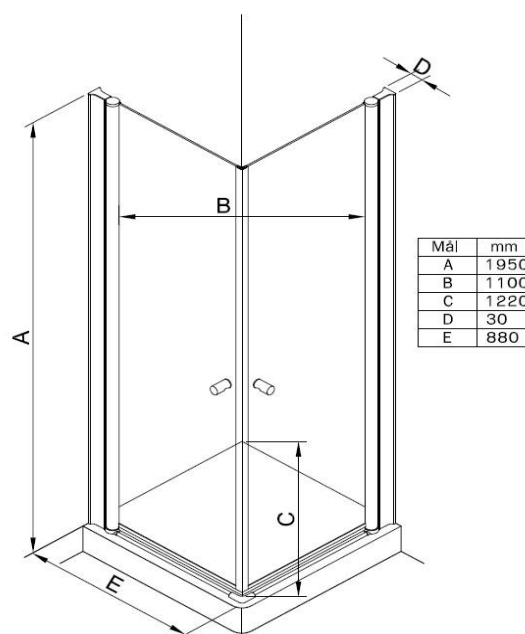

Picto dusjhjørne, rett

Nrf nr.	Varenavn	Mål (cm)	Vekt (kg)	Beskrivelse
6310618	Picto dusjhjørne 88 x 88 cm	88x88x195	54	2 cm justering på profilene 86 - 88 cm
6310619	Picto dusjhjørne 78 x 78 cm	78x78x195	42,6	2 cm justering på profilene 76 - 78 cm

6310618

Salgsstart:

Januar 2008

Materialer:

6mm klart herdet sikkerhetsglass
Aluminiumsprofiler, forkrommet

Egenskaper:

Inn- og utsvingbare dører
Hev- og senk funksjon, 5 mm løft
Dørene har fjærbelastede hengsler for enklere rengjøring.
Profilene kan justeres med 20 mm
Monteringsmål er utvendig profil
Subbelist medfølger
Enkel montering
Kan kombineres med Picto utføringsprofil på 2,5 cm, NRF nr. 639124.