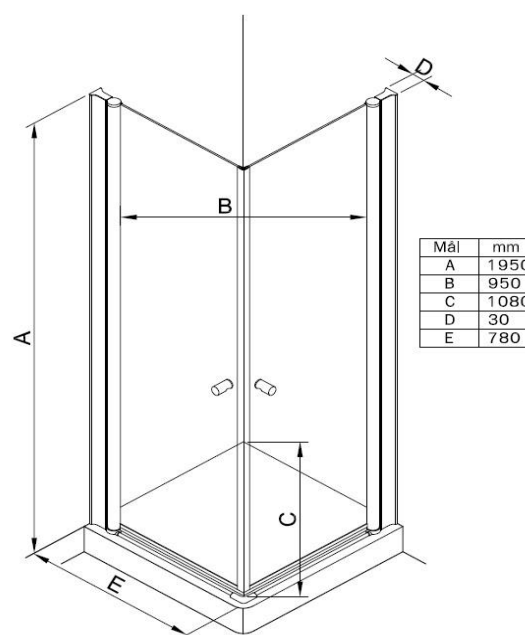

Vedlikehold og rengjøring møbel:

Bruk vanlig rengjøringsmiddel uten slipemiddel, ammoniakk, klorin eller sterke syrer.

6310619