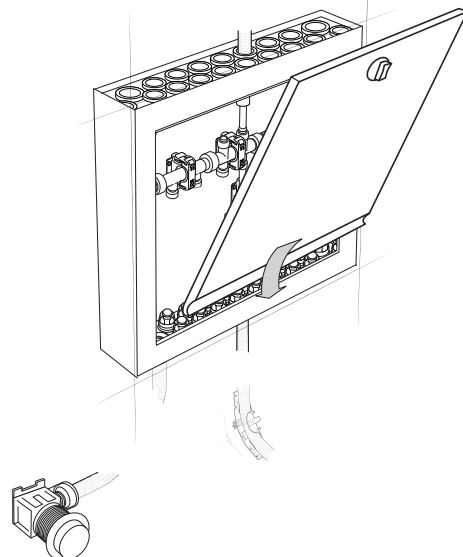

**Roth Quickskab™**  
**Roth Vattentätt Quickskåp™**  
**Roth Quickskap™**  
**Roth Quick Jakotukkikaappi**  
Installation

400, 550, 800 mm indbygning  
400, 550, 800 mm  
400, 550, 800 mm INV  
400, 550, 800 mm Up

**Roth Quickskab™ > Roth Vattentätt Quickskåp™**  
**Roth Quickskab™ > Roth Quick Jakotukkikaappi**

4

5

6

7

8

9

**(DK) Tekniske data**

Roth Quickskab™

Anvendelse

Materiale

**Tilbehør**

Ramme og låge

VVS-nr. 046297.50x

Brugsvand og gulvvarme

ABS plast, EPDM