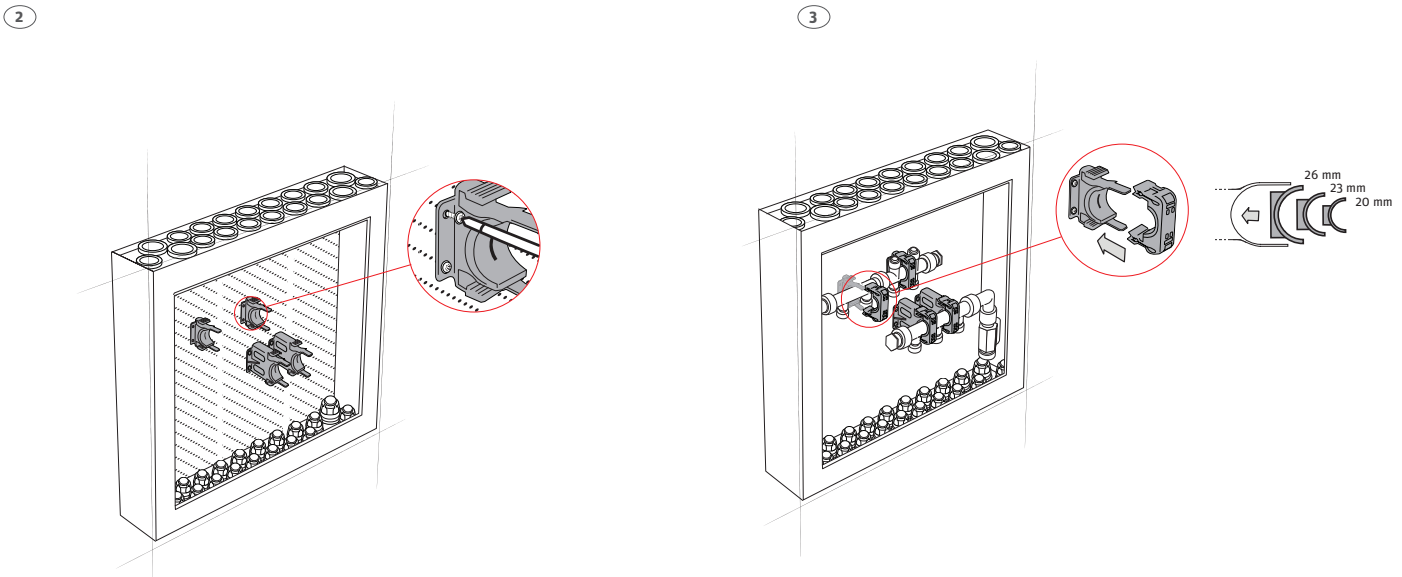

**Roth Quickskab™**  
**Roth Vattentätt Quickskåp™**  
**Roth Quickskap™**  
**Roth Quick Jakotukkikaappi**  
Installation

400, 550, 800 mm indbygning  
400, 550, 800 mm  
400, 550, 800 mm INV  
400, 550, 800 mm Up

**Roth Quickskab™ > Roth Vattentätt Quickskåp™**  
**Roth Quickskab™ > Roth Quick Jakotukkikaappi**

4

5

6

7

8

9

**(DK) Tekniske data**