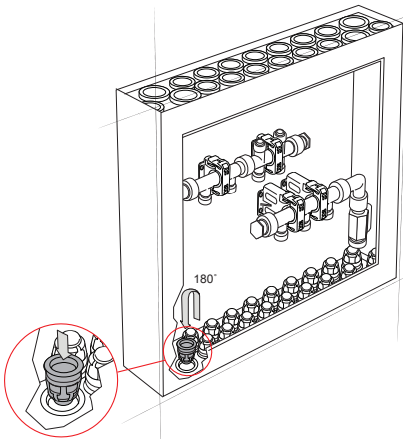

**Roth Quickskab™**  
**Roth Vattentätt Quickskåp™**  
**Roth Quickskap™**  
**Roth Quick Jakotukkikaappi**  
Installation

400, 550, 800 mm indbygning  
400, 550, 800 mm  
400, 550, 800 mm INV  
400, 550, 800 mm Up

**Roth Quickskab™ > Roth Vattentätt Quickskåp™**  
**Roth Quickskab™ > Roth Quick Jakotukkikaappi**

4

5

6

7

8

9

**(DK) Tekniske data**