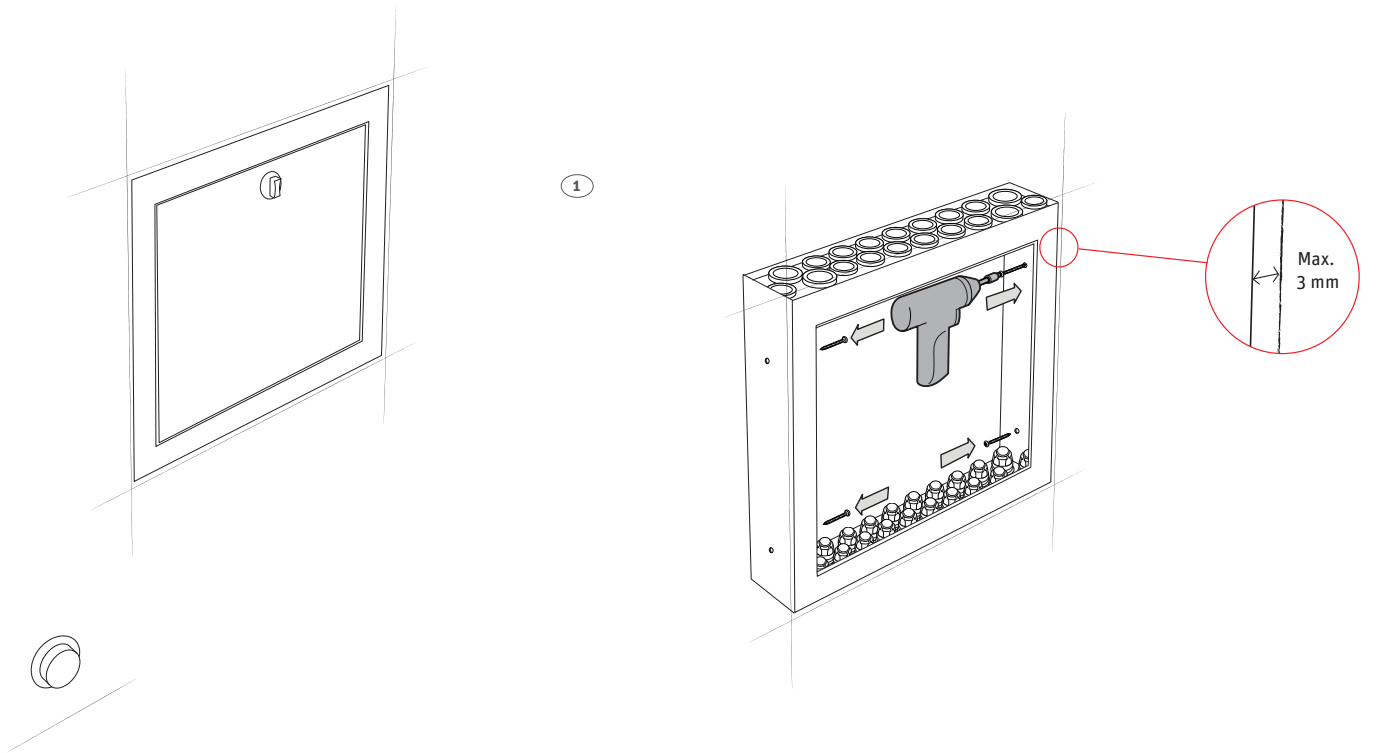

**Roth Quickskab™**  
**Roth Vattentätt Quickskåp™**  
**Roth Quickskap™**  
**Roth Quick Jakotukkikaappi**  
Installation

400, 550, 800 mm indbygning  
400, 550, 800 mm  
400, 550, 800 mm INV  
400, 550, 800 mm Up

**Roth Quickskab™ > Roth Vattentätt Quickskåp™**  
**Roth Quickskab™ > Roth Quick Jakotukkikaappi**

4

5

6

7

8

9

**(DK) Tekniske data**