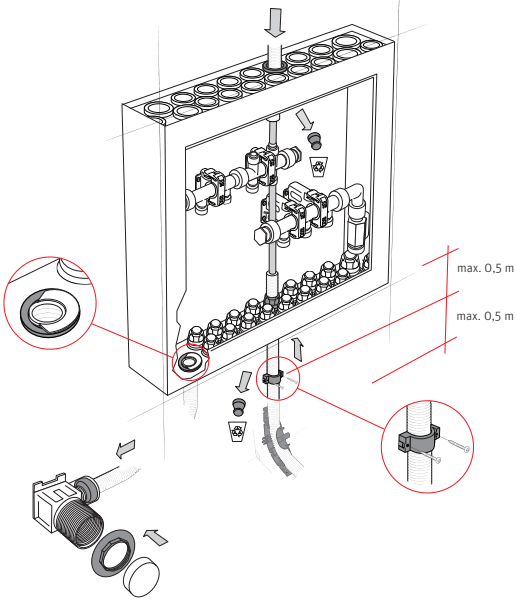

**Roth Quickskab™**  
**Roth Vattentätt Quickskåp™**  
**Roth Quickskap™**  
**Roth Quick Jakotukkikaappi**  
Installation

400, 550, 800 mm indbygning  
400, 550, 800 mm  
400, 550, 800 mm INV  
400, 550, 800 mm Up

**Roth Quickskab™ > Roth Vattentätt Quickskåp™**  
**Roth Quickskab™ > Roth Quick Jakotukkikaappi**

4

5

6

7

8

9

**(DK) Tekniske data**

Roth Quickskab™

Anvendelse

Materiale

**Tilbehør**

Ramme og låge

VVS-nr. 046297.50x

Brugsvand og gulvvarme

ABS plast, EPDM

Tappvatten  
ABS plast, EPDM

RSK nr. 187 90 0x3

**(NO) Tekniske data**

Roth Quickskab™

Bruksområde

Materiale

**Tilbehør**

Dør + ramme