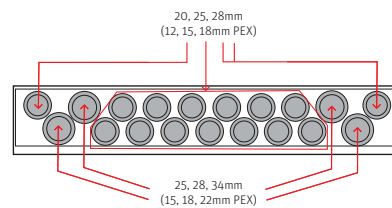

**Roth Quickskab™**  
**Roth Vattentätt Quickskåp™**  
**Roth Quickskap™**  
**Roth Quick Jakotukkikaappi**  
Installation

400, 550, 800 mm indbygning  
400, 550, 800 mm  
400, 550, 800 mm INV  
400, 550, 800 mm Up

**Roth Quickskab™ > Roth Vattentätt Quickskåp™**  
**Roth Quickskab™ > Roth Quick Jakotukkikaappi**

4

5

6

7

8

9

**(DK) Tekniske data**