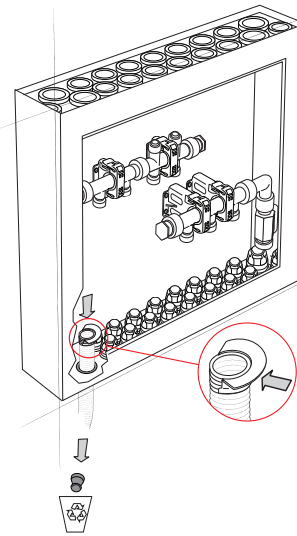

**Roth Quickskab™**  
**Roth Vattentätt Quickskåp™**  
**Roth Quickskap™**  
**Roth Quick Jakotukkikaappi**  
Installation

400, 550, 800 mm indbygning  
400, 550, 800 mm  
400, 550, 800 mm INV  
400, 550, 800 mm Up

**Roth Quickskab™ > Roth Vattentätt Quickskåp™**  
**Roth Quickskab™ > Roth Quick Jakotukkikaappi**

4

5

6

7

8

9

**(DK) Tekniske data**

Roth Quickskab™

Anvendelse

Materiale

**Tilbehør**

Ramme og låge

VVS-nr. 046297.50x

Brugsvand og gulvvarme

ABS plast, EPDM

Tappvatten  
ABS plast, EPDM

RSK nr. 187 90 0x3

**(NO) Tekniske data**

Roth Quickskab™

Bruksområde

Materiale

**Tilbehør**

Dør + ramme