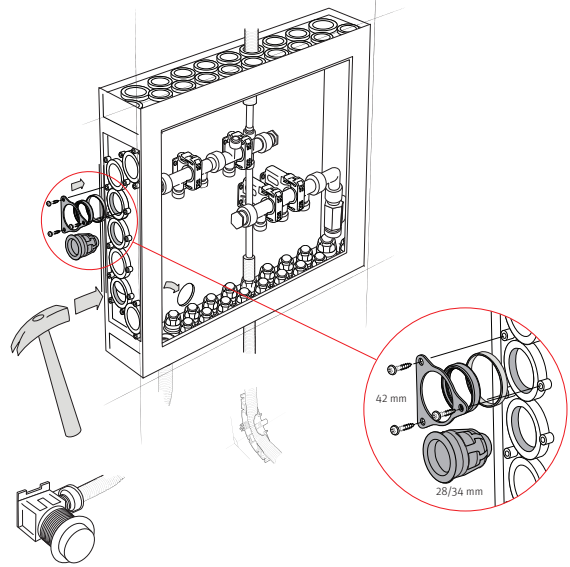

**Roth Quickskab™**  
**Roth Vattentätt Quickskåp™**  
**Roth Quickskap™**  
**Roth Quick Jakotukkikaappi**  
Installation

400, 550, 800 mm indbygning  
400, 550, 800 mm  
400, 550, 800 mm INV  
400, 550, 800 mm Up

**Roth Quickskab™ > Roth Vattentätt Quickskåp™**  
**Roth Quickskab™ > Roth Quick Jakotukkikaappi**

4

5

6

7

8

9

**(DK) Tekniske data**

Roth Quickskab™

Anvendelse

Materiale

**Tilbehør**

Ramme og låge

VVS-nr. 046297.50x

Brugsvand og gulvvarme

ABS plast, EPDM

Tappvatten  
ABS plast, EPDM

RSK nr. 187 90 0x3

**(NO) Tekniske data**

Roth Quickskab™

Bruksområde

Materiale

**Tilbehør**

Dør + ramme