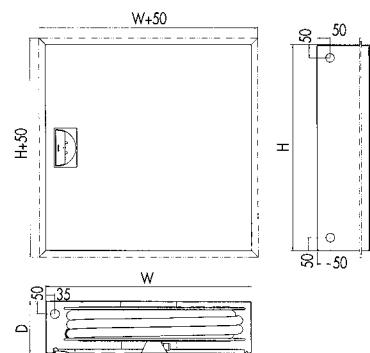

Maksimum utsparring som må lages ved innfelling er 40 mm.

NOHA MODELL 3 ER CE-MERKET IFØLGE NS-EN671-1 OG LEVERES MED:

- Slangetrommel med sideplater lakkert RAL 3001 rød glans 15
- 1" manuell ventil
- NOHA koblingssystem på trommelutløp
- NOHA strålerør regulerbart for stengt/dusj/samlet stråle
- NOHA svart spesialslange, ifølge EN694 for brannslanger
- NOHA spesial tilførselsslange
- Senterdeler i avsinkingsfri messing
- Justerbar brems
- Høyrehengslet skap
- NOHA dørlås
- Svekking for rørintak Ø35 mm på 3 sider
- Løs bakvegg av galvanisert stål, kan brukes som monteringsmal
- Skap, unntatt bakvegg, lakkert RAL 9010 hvit glans 15
- Dørskilt i samsvar med Rådskildretiv 92/58/EØF
- NOHA monteringsanvisning

Modell	Slangelengde i meter		Dimensjoner i mm W x H x D	Bestillingsnummer	NRF nummer
	19 mm	25 mm			
3	20		795 x 795 x 110	555038	921 56 21
3	25		795 x 795 x 110	555039	921 56 22
3	30		795 x 795 x 110	555040	921 56 23
3		20	795 x 795 x 200	555044	921 56 27
3		25	795 x 795 x 200	555045	921 56 28
3		30	795 x 795 x 200	555046	921 56 29
3	20		695 x 695 x 160	555047	921 38 04
3	25		695 x 695 x 160	555048	921 56 32
3	30		695 x 695 x 160	555049	921 56 33
3		20	695 x 695 x 285	555220	921 56 34
3		25	695 x 695 x 285	555221	921 56 35
3		30	695 x 695 x 285	555222	921 56 36
Ramme for innfelling i vegg			795 x 795	555204	921 59 35
			695 x 695	555203	921 59 34

MODELL MED LIGHT SLANGE

Modell	Slangelengde i meter		Dimensjoner i mm W x H x D	Bestillingsnummer	NRF nummer
	19 mm	25 mm			
3L		25	750 x 750 x 200	555216	921 38 02
3L		30	750 x 750 x 200	555217	921 38 04

VALGMULIGHETER

- Skap RAL 3001 rød
- Skap RAL ____ (glatt lakk glans 70)
- Dør for brannmelder
- Light slange
- Venstre hengsling