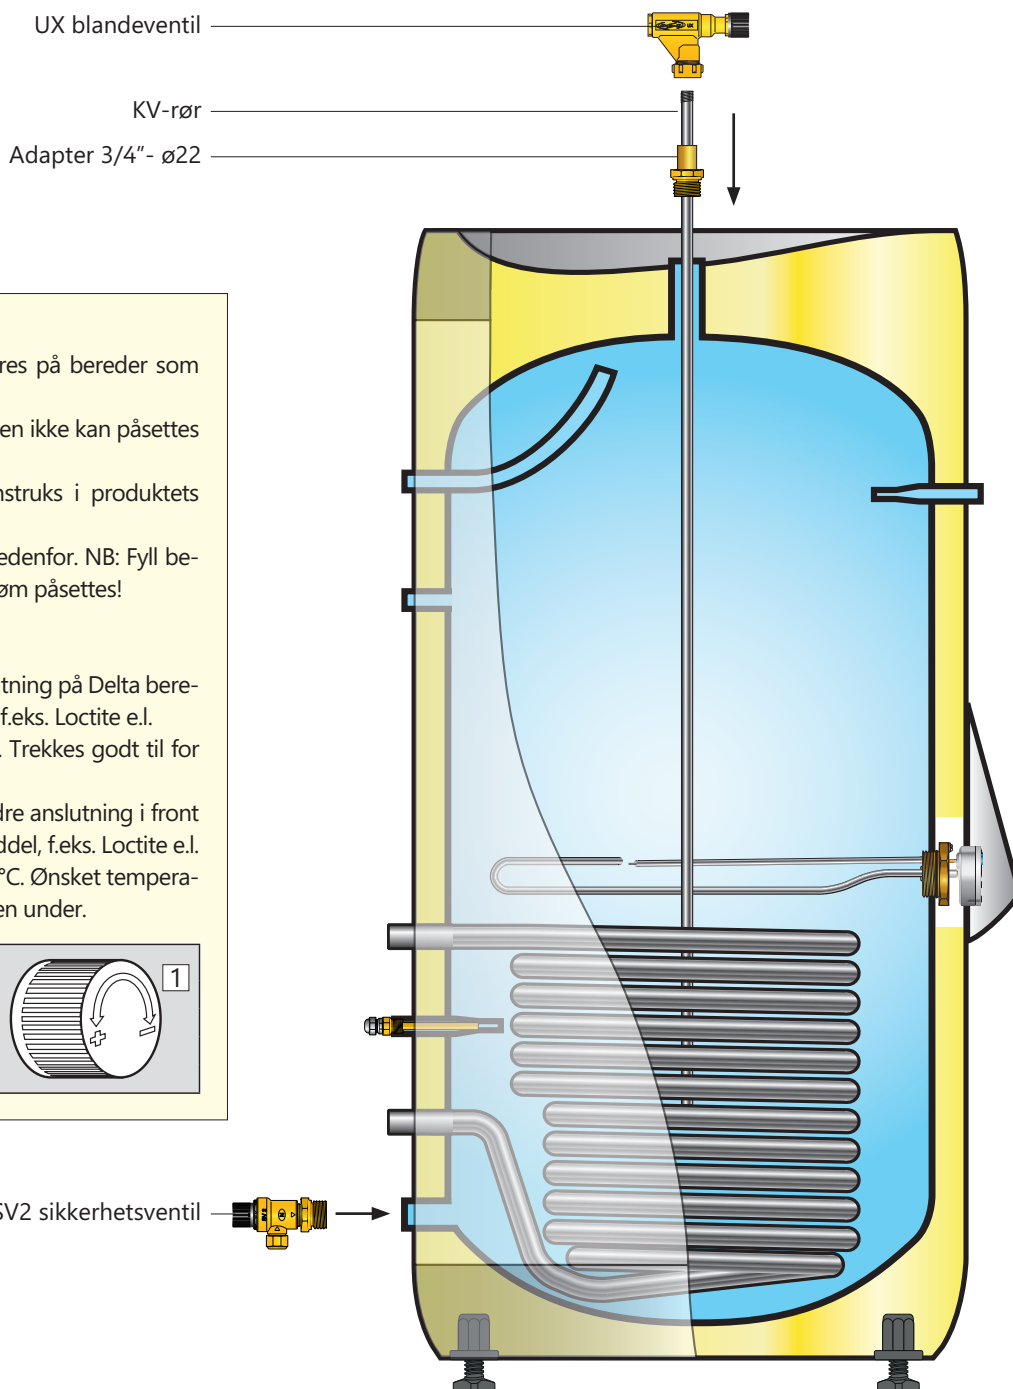

OSO HOTWATER - OMBYGGINGSSETT – UXD

For OSO Delta serie boligberedere - FDV

OMBYGGINGSSETT - UXD er beregnet for bruk med 200 og 300 liters beredere i OSO Delta serie. Settet gjør det mulig å montere blande- og sikkerhetsventil på Delta DC, DGC og DTC boligberedere. Settet inneholder UX blandeventil, kaldtvanns nedføringsrør, adapter 3/4" til ø22 mm for feste av UX til toppstuss samt SV2 sikkerhetsventil med overgang til 3/4" anslutning.

Montasje og tekniske data, se baksiden.

FORDELER

Blandeventil kan justeres, hindrer skålding
Enkelt å montere
Gjør det mulig med 'standard' beredermontasje

KOMPONENTER

Blandeventil	UX 15 justerbar 45-80°C
Adapter	3/4" til ø22 glatt for toppventil
Sikkerhetsventil	SV2 med 3/4" anslutning mot bereder
KV-rør	Nedføringsrør for KV inn

OMBYGGINGSSETT – UXD - montasje og tekniske data

UXD ombyggingssett - montasje:

Hvis UXD ombyggingssett skal monteres på bereder som allerede er satt i drift, gjør følgende:

1. Bryt strømtilførsel, og sørg for at den ikke kan påsettes igjen mens arbeidet pågår.
2. Tøm berederen for vann i h.t. instruks i produktets montasjeanvisning.
3. Monter UXD-settet som forklart nedenfor. NB: Fyll berederen helt opp med vann før strøm påsettes!

Montering av UXD ombyggingssett:

1. Adapter skrues ned i 3/4" toppanslutning på Delta bereder. Benytt gjengetetningsmiddel, f.eks. Loctite e.l.
2. KV-rør skrues inn i UX blandeventil. Trekkes godt til for hånd.
3. SV2 sikkerhetsventil skrues inn i nedre anslutning i front som vist. Benytt gjengetetningsmiddel, f.eks. Loctite e.l.
4. Blandeventil UX er justerbar 45-80°C. Ønsket temperatur kan stilles på ratt (1) i h.t. tabellen under.