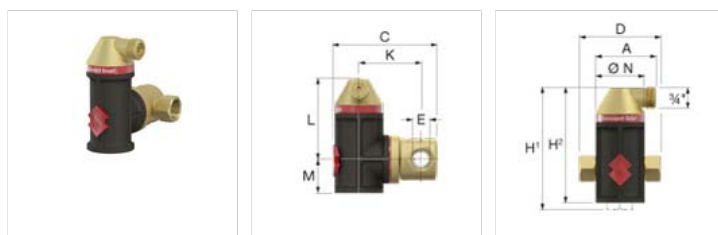

Product Data Sheet (2014-04-04)

Flamcovent Smart

Kompaktere, lettere og mer effektiv

De luftkillelne Flamcovent Smart er smarte produkter i alle henseender. Og akkurat slik som andre innovasjoner fra Flamco leverer den banebrytende nye designen også optimal ytelse. Disse luftkillelne for varme- og kjøleanlegg er den nye standarden.

Flamcovnet Smart luftkillelne fjerner selv de minste mikroblelne fra anleggsvannet. De er nesten vedlikeholdsfrie og strømningsmotstanden er ubetydelig lav.

Informasjon

Fordeler

- 60% bedre ytelse sammenlignet.
- Egnet for temperaturer opptil 120 °C.
- Egnet for driftstrykk på opptil maksimalt 10 bar.
- Unike strømningshastigheter, opptil 3 m/s.
- Kan brukes med alle typer rørsystem.
- Kompakte dimensjoner, liten vekt.
- Tilgjengelig i flere størrelser opp til 2".
- Ekstremt lav strømningsmotstand og lavt energitap.
- Konsistent ytelse i løpet av hele levetiden.

Generell informasjon

- Materialer: messing og høykvalitets plast
- Egnet for temperaturer opptil 120 °C.
- Egnet for driftstrykk på opptil maksimalt 10 bar.
- Unike strømningshastigheter, opptil 3 m/s.

Type	Tilkobling	Vekt [kg]	Mål									Varenummer	
			A [mm]	C [mm]	D [mm]	K [mm]	L [mm]	M [mm]	H/H1 [mm]	H2 [mm]	Ø N [mm]		
Flamcovent Smart 22	22 mm	0,984	74	134	120	78	101	37	161	138	60	1	30002
Flamcovent Smart 3/4	3/4"	0,904	74	132	100	78	101	37	151	138	60	1	30001
Flamcovent Smart 1	1"	1,118	82	155	106	91	139	45	192	184	75	1	30003
Flamcovent Smart 1 1/4	1 1/4"	1,271	82	165	110	96	139	45	194	184	75	1	30004
Flamcovent Smart 1 1/2	1 1/2"	1,732	94	193	129	109	173	54	238	227	92	1	30005
Flamcovent Smart 2	2"	2,162	94	206	140	117	173	54	243	227	92	1	30006

© 2014 Flamco B.V. Alle rettigheter reservert. Vi forbeholder oss retten til å endre design og tekniske spesifikasjoner for våre produkter endring.