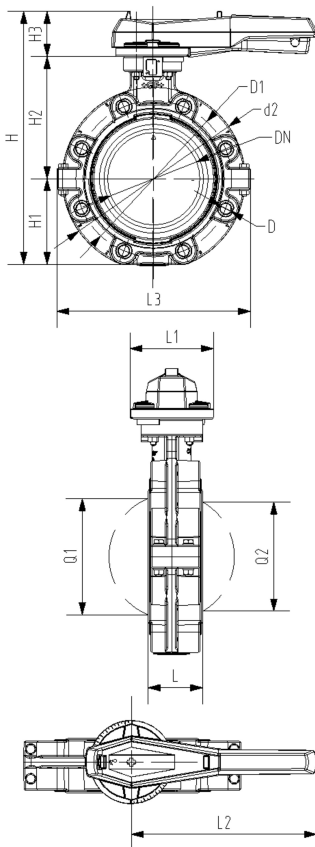

**PROGEF Standard
LUG Spjeldventil type 578
med spak og stillingsspor**

Model:

- Material i kroppen: PP-GF30 med SS316 gjengebøsninger
- Total byggelengde iht. EN558, ISO5752 (DN50-200 linje 25, DN250-300 linje 10)
- Tilkoblingsdimensjoner: ISO7005 PN10, EN1092 PN10, DIN2501 PN10
- For dimensjoner DN250 og DN300 anbefaler vi maks. 6 bar systemtrykk for versjonen med spak

Option:

- Valgfritt tilbehør: Ventilintegrert posisjonstilbakemelder med endebrytere (endebrytere må bestilles separat)

d (mm)	DN (mm)	PN (bar)	kv-value ($\Delta p=1$ bar) (l/min)	EPDM Kode	SP	Vekt (kg)	FKM Kode	SP	Vekt (kg)
63	50	10	740	167 578 002	1	1,800	167 578 022	1	1,800
75	65	10	1500	167 578 003	1	1,895	167 578 023	1	1,895
90	80	10	2400	167 578 004	1	2,251	167 578 024	1	2,251
110	100	10	3800	167 578 005	1	3,146	167 578 025	1	3,146
140	125	10	8600	167 578 006	1	4,660	167 578 026	1	4,660
160	150	10	11400	167 578 007	1	6,430	167 578 027	1	6,430
225	200	10	19900	167 578 008	1	8,625	167 578 028	1	8,625
280	250	8	34000	167 578 009	1	19,528	167 578 029	1	19,528
315	300	8	50000	167 578 010	1	26,106	167 578 030	1	26,106

d (mm)	d2 (mm)	D	D1 (mm)	H (mm)	H1 (mm)	H2 (mm)	H3 (mm)	L (mm)	L1 (mm)	L2 (mm)	L3 (mm)	Q1 (mm)	Q2 (mm)
63	160	M16	125	265	77	134	54	45	106	205	150	40	
75	180	M16	145	277	83	140	54	46	106	205	182	54	35
90	195	M16	160	289	89	146	54	49	106	205	210	67	50
110	226	M16	180	328	106	167	55	56	106	255	240	88	74
140	258	M16	210	357	121	181	55	64	106	255	272	113	97
160	284	M20	240	377	133	189	55	72	106	255	297	139	123
225	341	M20	295	436	159	210	67	73	140	408	360	178	169
280	412	M20	350	536	205	264	67	113	140	408	440	210	207
315	482	M20	400	586	234	285	67	113	140	408	510	256	253