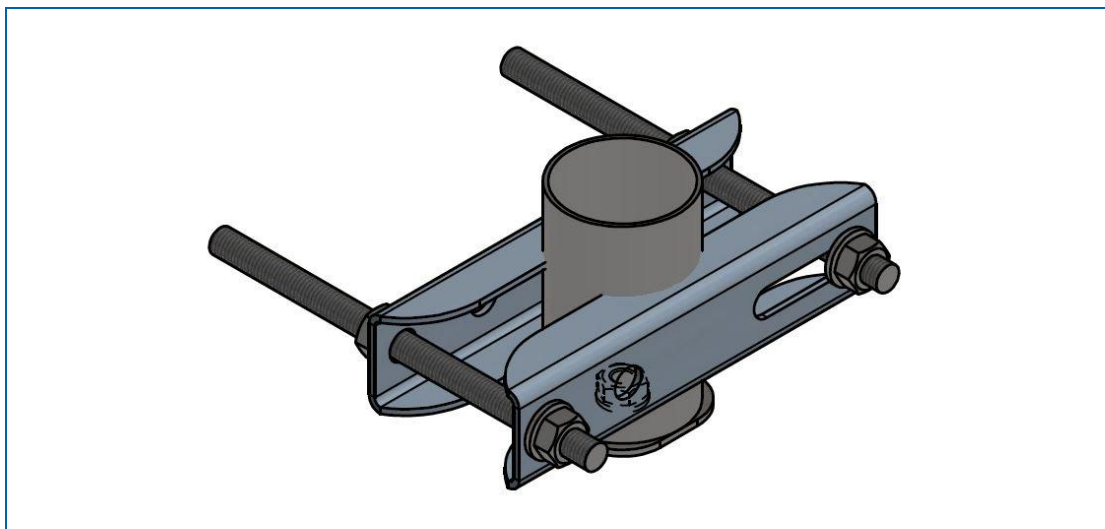

NRF-nr.	Artikkelnavn
9720127	SLIM-SIGN BRAKETT Ø60MM RØR M/KLAMMER

### **Produktbeskrivelse**

Brakett for montasje av innvendig belyste skilt i Slim-Sign serien til Brødrene Dahl

### **Fysiske data**

Vekt: 2,31 kg      Lengde: 190,00 mm

Volum: 1,60 dm<sup>3</sup>      Bredd: 84,60 mm

Høyde: 100,00 mm