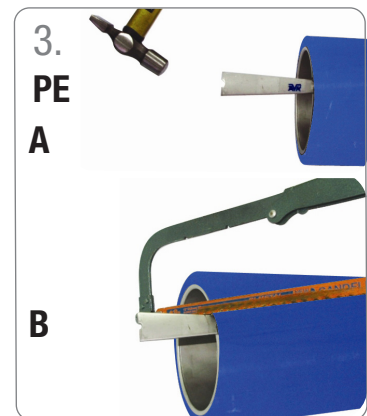

# SERIES 651/653

Mounting instruction / Montagevejledning  
Einbauanleitung / Instruction de montage

DN mm	Min. OD mm	Max. OD mm	L1 min. mm
80	88	99	80
100	110	119	80
125	139	145	80
150	159	171	100
200	216	225	120