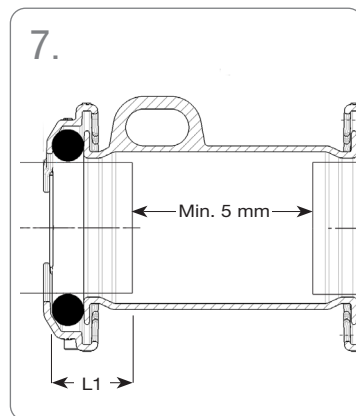

# SERIES 651/653

Mounting instruction / Montagevejledning  
Einbauanleitung / Instruction de montage

DN mm	Min. OD mm	Max. OD mm	L1 min. mm
80	88	99	80
100	110	119	80
125	139	145	80
150	159	171	100
200	216	225	120