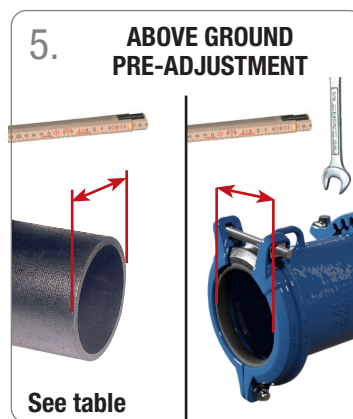

# SERIES 651/653

Mounting instruction / Montagevejledning  
Einbauanleitung / Instruction de montage

DN mm	Min. OD mm	Max. OD mm	L1 min. mm
80	88	99	80
100	110	119	80
125	139	145	80
150	159	171	100
200	216	225	120