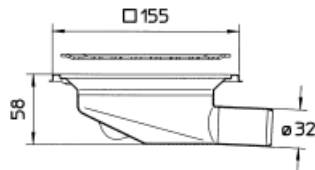

### Produkt info:

Vekt: ,7kg.

Godkjenninger:

EAN nr: 5705499107364

DK - VA 2.44/13506

NRF nr: 3394914

NO - 1999/088

Monteringsanvisning:

### Tekniske data:

Materiale:

Rustfritt stål AISI 304 eller syrefast stål AISI 316L (AISI 316 L beskrives med en S etter typenummer)

Rister :

Standard 140x140x2 mm med slipt overflate og festet med 2 stk. M4 skruer.