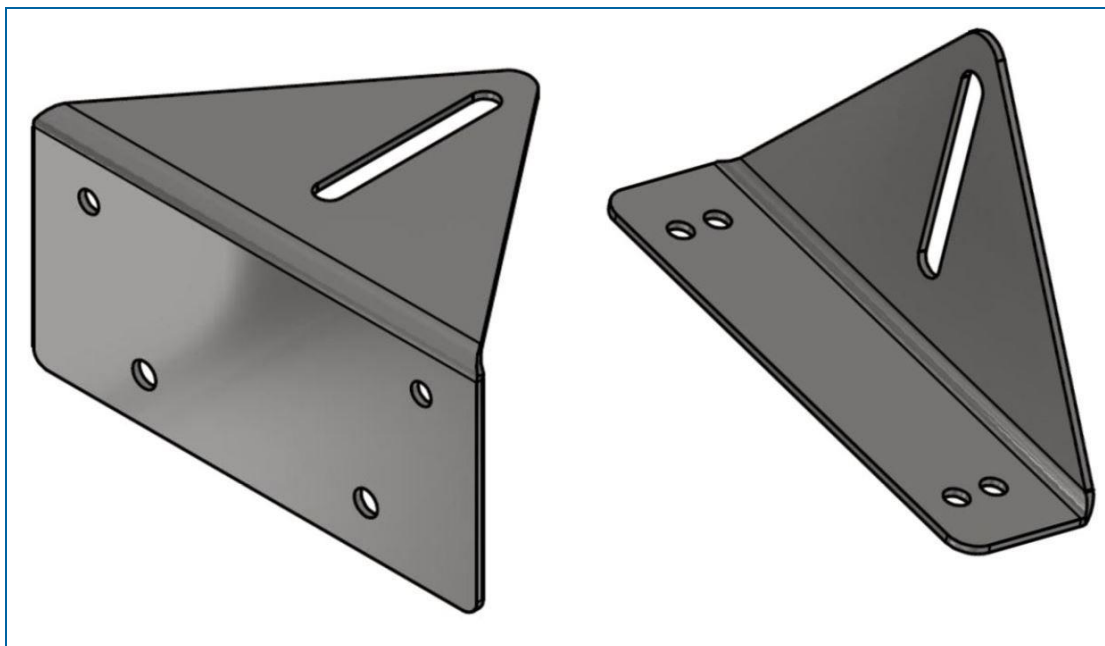

NRF-nr.	Artikkelnavn
9725854	SLIM SIGN BRAKETT F/LATTIXMAST

### **Produktbeskrivelse**

Brakett for montasje av innvendig belyste skilt i Slim-Sign serien til Brødrene Dahl på mast (Lattix).

### **Fysiske data**

Vekt: 1,26 kg      Lengde: 200,00 mm

Volum: 2,47 dm<sup>3</sup>      Bredd: 123,60 mm

Høyde: 100,00 mm

Dette er fysiske data for begge brakettene samla

2022-02-07  
Rev.nr.: 1.0