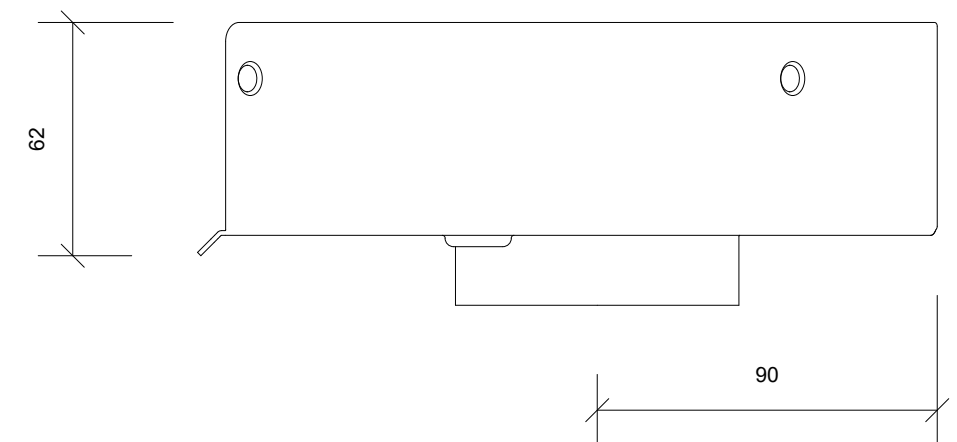

Plan/Plan/Draufsicht

Front Opstalt/Front Elevation/Frontansicht

Side Opstalt/Side Elevation/Seitenansicht

<b>Unidrain 1000 Line</b> DK Afløbsarmatur   hjørne   EN Drain unit   corner   DE Ablaufarmatur   Ecke   <small>Example includes: 2411.0075, 2501.0208, 2601.0200.</small>					
2014-10-01	1:5	Rev.	Art-no. 2011.0200		