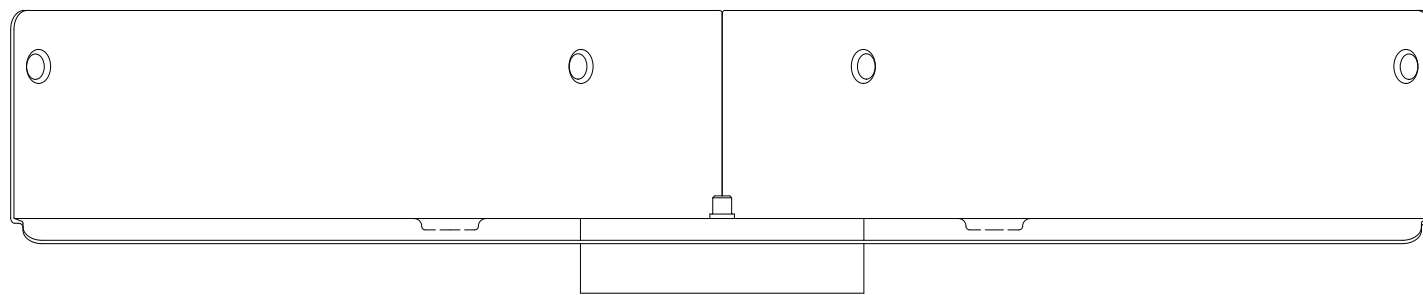

Plan/Plan/Draufsicht

Front Opstalt/Front Elevation/Frontansicht

Side Opstalt/Side Elevation/Seitenansicht

<b>Unidrain 1000 Line</b> DK Afløbsarmatur   hjørne   EN Drain unit   corner   DE Ablaufarmatur   Ecke   <small>Example includes: 2411.0075, 2501.0208, 2601.0200.</small>					
2014-10-01	1:5	Rev.	Art-no. 2011.0200		