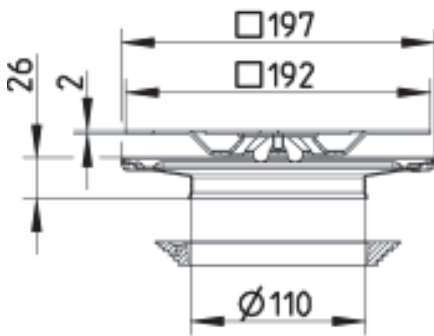

MONT-SETT SQUARE COPENHAGEN
 - Med klemring
 - Gulv: flis og betong
 - Ramme: 197x197mm
 - Rustfritt stål: AISI304/EN1.4301

Type nr.: 650.200.002
 EAN nr.: 5705499127126
 VVS nr.:
 RSK nr.: 7122046
 NRF nr.: 3394878
 LVI nr.: 3304131

Gulv:	Betong/flis
Ramme:	Firkantet
Størrelse:	200x200
Antall skruer:	0
Vekt (kg):	1,10
Materiale:	AISI 304
Materiale:	EN 1.4301

Godkjenninger

PL - Hygenic Certificate - All products