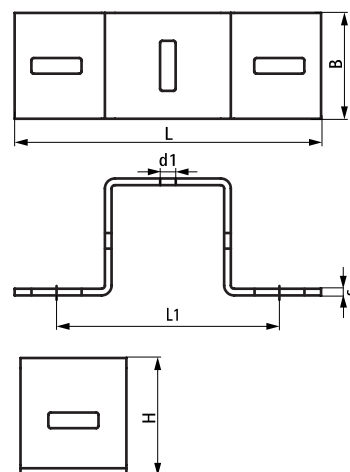

Walraven Maxx Profilsamler

(H2 05 51)

til fremstilling af Maxx skinnekonstruktioner

Funktioner og fordele

- profilsamler til Maxx profiler
- kan også anvendes til samling af Maxx profiler til væg eller loft
- materiale: stål S235JR
- varmforzinket

| Art.nr. | VVS nr. | Type | L | L1 | B | H | s | d1 | F _{a,x} | F _{a,x 2} | Pakke 1 |
|---------|-----------|-------|--------|------|------|------|------|---------|------------------|--------------------|---------|
| | | | | (mm) | (mm) | (mm) | (mm) | (mm) | (N) | (N) | |
| 6589118 | | CC80 | 275 mm | 200 | 75 | 84 | 5 | 45 x 14 | 5.000* | 8.250** | - |
| 6589111 | 018042420 | CC100 | 275 mm | 200 | 95 | 105 | 6 | 45 x 14 | 5.000* | 8.250** | - |

* = When using the connector with 1 pc. Maxx Hammerfix (65219214)
 ** = When using the connector with 2 pcs. Maxx Hammerfix (65219214)

Supplement

Walraven Maxx Profilskinne
 Walraven Maxx T-bolt