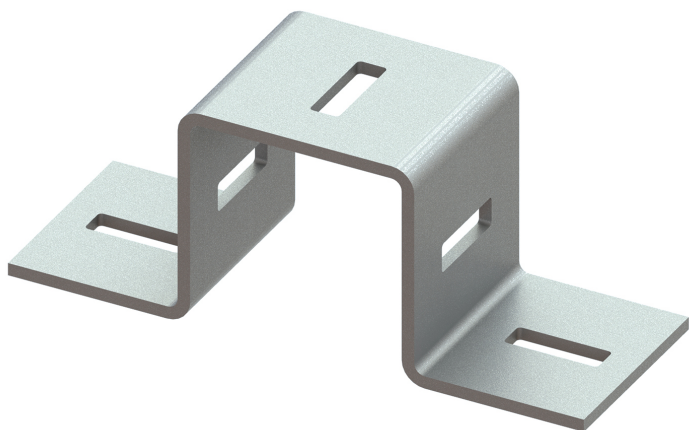

Walraven Maxx Profilsamler

(H2 05 51)

til fremstilling af Maxx skinnekonstruktioner

Funktioner og fordele

- profilsamler til Maxx profiler
- kan også anvendes til samling af Maxx profiler til væg eller loft
- materiale: stål S235JR
- varmforzinket

| Art.nr. | VVS nr. | Type | L | L1 | B | H | s | d1 | F _{a,x} | F _{a,x 2} | Pakke 1 |
|---------|-----------|-------|--------|------|------|------|------|---------|------------------|--------------------|---------|
| | | | | (mm) | (mm) | (mm) | (mm) | (mm) | (N) | (N) | |
| 6589118 | | CC80 | 275 mm | 200 | 75 | 84 | 5 | 45 x 14 | 5.000* | 8.250** | - |
| 6589111 | 018042420 | CC100 | 275 mm | 200 | 95 | 105 | 6 | 45 x 14 | 5.000* | 8.250** | - |

* = When using the connector with 1 pc. Maxx Hammerfix (65219214)
 ** = When using the connector with 2 pcs. Maxx Hammerfix (65219214)

Supplement

Walraven Maxx Profilskinne
 Walraven Maxx T-bolt