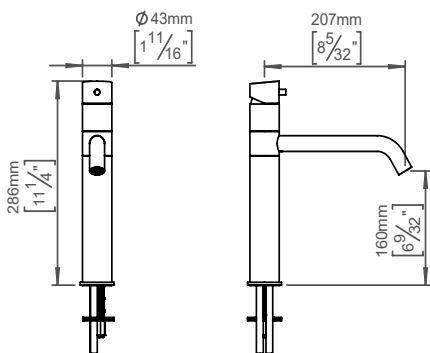

Kjøkkenbatteri 280 mm

Qtoo collection

Produkt 280 mm, sateng finish, PVD messing.

Anbudstekst Qtoo-kolleksjon, kjøkkenkran, dreibar tut, 200 mm projeksjon. Produsert i marinekvalitet av høyeste kvalitet, AISI 316 rustfritt stål, som beskytter mot høye nivåer av korrosjon. 20 års garanti.

Produkt spesifikasjon
Projeksjon: 200 mm
Svingbar tut
Innebygd luftet
Total høyde: 280 mm
Høyde til luftet: 155 mm
Maks. Vannstrømningshastighet: 8,4 l - 2,2 gpm
Blyfri kompatibel
Materiale: Marine klasse AISI 316 rustfritt stål

Tilgjengelige finisher

Reservedeler/ tilbehør

Montering <https://dline.com/mounting-instructions/>

Produktpleie