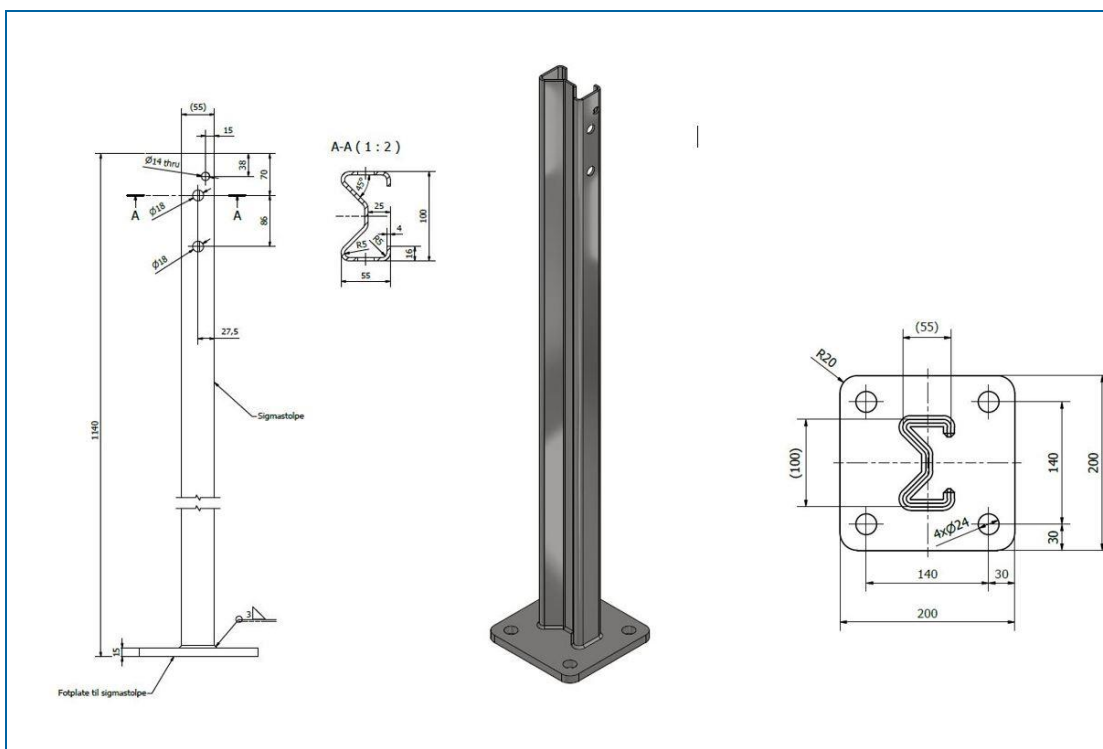

NRF-nr.	Artikkelnavn
9722992	Sigmastolpe m/fotplate L:760mm

- Sigmastolpe med fotplate L:760mm
- For montering på betong

Produktbeskrivelse

Sigmastolpe med fotplate L:760mm. CC 140.

2021-02-22
Rev.nr.: 1.1

Fysiske data

Vekt: 10,00 kg Lengde: 760,00 mm

Volum: 30,40 dm³ Brekke: 200,00 mm

Høyde: 200,00 mm

Teknisk beskrivelse

 Materiale S235JRG2
 Galvanisert 140my

Monteringsanvisning

Produktet leveres uten festemateriell