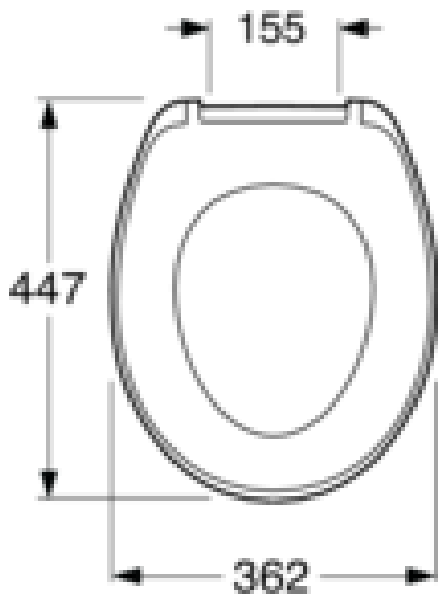

Artikkelnummer

NRF-nr.	Art.nr.	EAN
6025471	8780S101	4051202349509

Informasjon om pakking

Lengde: 460 mm | Bredde: 383 mm | Høyde: 49 mm
Vekt: 2.6 kg
Antall i pakken: 1 st

Montering og vedlikehold

Se den medfølgende installeringsanvisningen. Bruk et mildt rengjøringsmiddel. Bruk aldri klorbaserte eller slipende rengjøringsmidler. Tørk alltid til slutt av med en ren klut. Tørk bort kalk og urinflekker under ringen slik at de ikke setter seg. Hvis flekken ikke går bort, gnir du gjentatte ganger med varmt såpevann og en myk klut på flekken. Ikke spray kjemikalier eller rengjøringsmiddel direkte på setet. Komponenter i setet kan bli skadet. De myke og harde setene våre er gjennomfargede og mister ikke fargen hvis de behandles riktig. Harde seter kan imidlertid tape seg litt på overflaten under ringen hvis det går for lang tid mellom rengjøringene. De kan eventuelt friskes opp med lett polering med bilpoleringsmiddel uten slipeeffekt på en myk klut. Gjør det til en vane å la lokket og ringen stå oppe etter rengjøring av toalettskålen, slik at vaskemiddel og vann får mulighet til å tørke.

Energimerking og sertifiseringer

Teknisk informasjon

- Tilkoblingsdimensjon: c/c 155mm sitsfäste