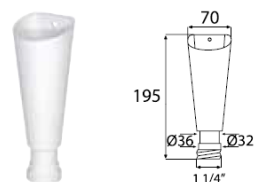

Vaskemaskintilkoblinger

Vaskemaskinrakt Ø40

RSK nr.: 807 71 79 **
Materiale: PP, hvit
Kapasitet: 1,06 l/s

** Kan skaffes

Vaskemaskinrakt innstikk Ø32

NRF nr.: 451 39 04
Materiale: PP, hvit

Vaskemaskinrakt med gjenger/kappbar

NRF nr.: 451 39 03
Materiale: PP

Lokk for vaskemaskinrakt

NRF nr.: 451 39 05
Materiale: PP

Vannlåsett Vaskemaskin

Art. nr.: 892 01 65
Beskrivelse: 1 1/4" x Ø40 mm.
Kapasitet: 1,9 l/s
Materiale: PP / ABS
Info: Lofilter/Hårsil inngår.

Ikke lagervare. Kan bestilles

Utløpssett med vannlås

Art. nr.	Art. navn, beskrivelse
892 01 64	Utløpssett med vannlås for gulvtilkobling
892 01 66	Utløpssett med vannlås for veggtilkobling

Kapasitet: > 0,8 l/s
Materiale: PP / ABS