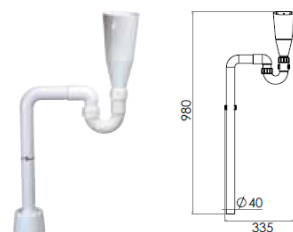

Vaskemaskintilkoblinger

Vaskemaskinrakt Ø40

RSK nr.: 807 71 79 **
Materiale: PP, hvit
Kapasitet: 1,06 l/s

** Kan skaffes

Vaskemaskinrakt innstikk Ø32

NRF nr.: 451 39 04
Materiale: PP, hvit

Vaskemaskinrakt med gjenger/kappbar

NRF nr.: 451 39 03
Materiale: PP

Lokk for vaskemaskinrakt

NRF nr.: 451 39 05
Materiale: PP

Vannlåsett Vaskemaskin

Art. nr.: 892 01 65
Beskrivelse: 1 1/4" x Ø40 mm.
Kapasitet: 1,9 l/s
Materiale: PP / ABS
Info: Lofilter/Hårsil inngår.

Ikke lagervare. Kan bestilles

Utløpssett med vannlås

Art. nr.	Art. navn, beskrivelse
892 01 64	Utløpssett med vannlås for gulvtilkobling
892 01 66	Utløpssett med vannlås for veggtilkobling

Kapasitet: > 0,8 l/s
Materiale: PP / ABS

Info: Brukes til vaskemaskinavlop. For utløpssett med PUM-funksjon se "PUM - Purus Universal Membran" for mer info!

Ikke lagervare. Kan bestilles