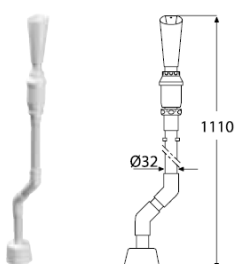

Vaskemaskintilkoblinger

Vaskemaskinrakt Ø40

RSK nr.: 807 71 79 **
Materiale: PP, hvit
Kapasitet: 1,06 l/s

** Kan skaffes

Vaskemaskinrakt innstikk Ø32

NRF nr.: 451 39 04
Materiale: PP, hvit

Vaskemaskinrakt med gjenger/kappbar

NRF nr.: 451 39 03
Materiale: PP

Lokk for vaskemaskinrakt

NRF nr.: 451 39 05
Materiale: PP

Vannlåsett Vaskemaskin

Art. nr.: 892 01 65
Beskrivelse: 1 1/4" x Ø40 mm.
Kapasitet: 1,9 l/s
Materiale: PP / ABS
Info: Lofilter/Hårsil inngår.

Ikke lagervare. Kan bestilles

Utløpssett med vannlås

Art. nr.	Art. navn, beskrivelse
892 01 64	Utløpssett med vannlås for gulvtilkobling
892 01 66	Utløpssett med vannlås for veggtilkobling

Kapasitet: > 0,8 l/s
Materiale: PP / ABS

Info: Brukes til vaskemaskinavlop. For utløpssett med PUM-funksjon se "PUM - Purus Universal Membran" for mer info!

Ikke lagervare. Kan bestilles