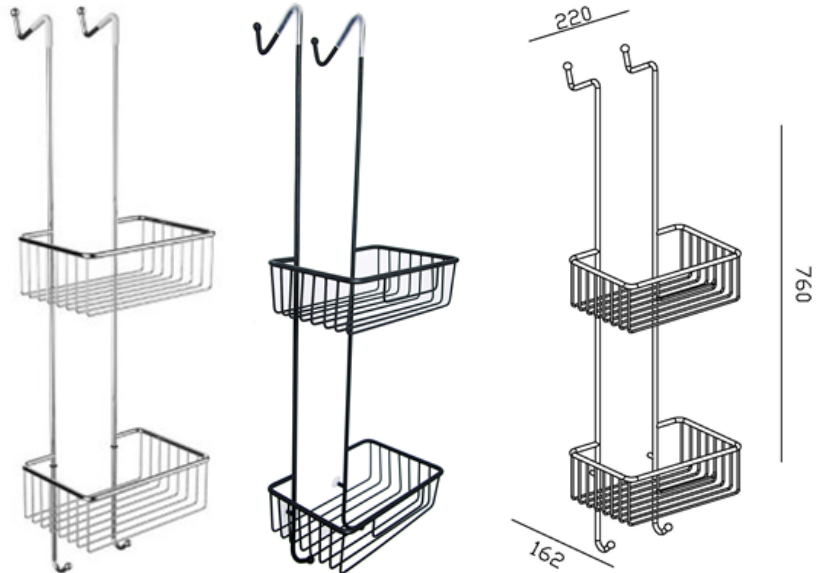

Exto hengekurv for dusjvegg

NRF nr.: 7080163

Varenavn: Hengekurv for dusjvegg krom

Farge: Krom

Mål: 22 x 16,2 x 76 cm

Beskrivelse: Messing i forkrommet overflate, inkl. feste i plast

NRF nr.: 7080179

Varenavn: Hengekurv for dusjvegg sort matt

Farge: Sort matt

Mål: 22 x 16,2 x 76 cm

Beskrivelse: Messing i sort, pulverlakkert overflate, inkl. feste i plast

Salgsstart:

November 2018

Egenskaper:

God oppbevaring i dusj
Mulighet for å henge håndkle på utsiden av dusjen
Solid utførelse