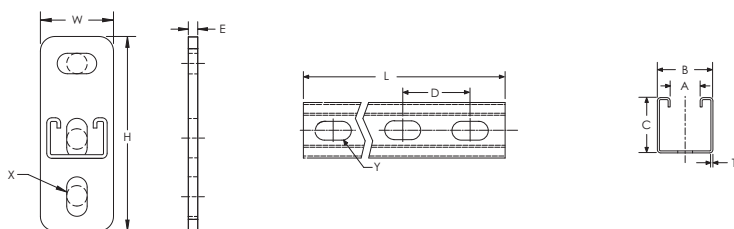

Profilhylleknekt av type C, slisset – KC25H0300EG (311667)

- Sporet kanal
- Sveiset på flat monteringsplate

Dele nummer	KC25H0300EG
Artikkel nummer	311667
Materiell	Stål
Utførelse	Elektrogalvanisert
Lengde (L)	300 mm
Tykkelse (T)	2,5 mm
Høyde (H)	133 mm
Bredde (W)	50 mm
X	14 x 27 mm
Y	14 x 27 mm
A	22 mm
B	41 mm
C	21 mm
D	50 mm
E	8 mm
Sertifikater	ITB
Standard pakke antall	10 pc
UPC	78285680921
EAN-13	8711893027129