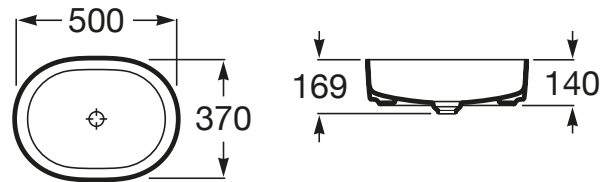

INSPIRA

ROUND – Bordstående FINECERAMIC®-
håndvask

MÅL

Bredde	500 mm
Dybde	370 mm
Højde	140 mm

FARVE OG FINISH

TEKNISKE TEGNINGER

EGENSKABER

Bundventil: Medfølger

FeaturedMaterial: Fineceramic®

Form: Rund

Hanehulskonfiguration: Ingen hanehuller

Installationstype: Bowle

Materiale: FINECERAMIC®

Placering af kumme: Midten

Uden overløb

Vandlås: Medfølger ikke

Vaskkapacitet (l): 16,75

Vægt (kg): 6,5

KOMPATIBEL MED

Pakke (underskab til
bordmonteret vask med to
skuffer og Eidos-LED-spejl)

851718...

Pakke (underskab til
bordstående vask med én
skuffe og Eidos-LED-spejl)