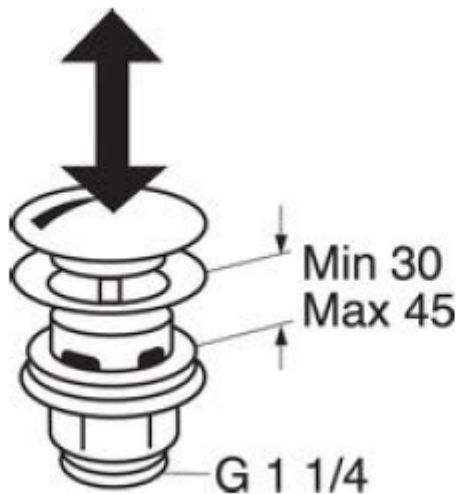

## Gustavsberg – "Push down" bunnventil, krom

**Artikkelnr:**  
GB41636575 01

**EAN-kode:**  
7393792214308

**NRF-nummer:**  
4343054

### **Bildet viser**

"Push down"-bunnventil for servant med overløp. Forkrommet.

Utvendig tilkobling gjenget G 1 ¼.