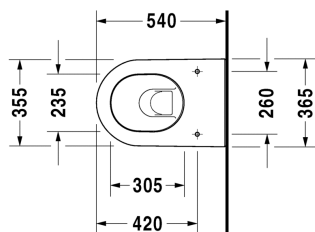

Darling New Toalett veggmontert # 254509..00

| < 370 mm > |

Toalett veggmontert	Dimensjoner	Vekt	Modellnummer
nordisk modell, inkl. Durafix			
Farger			
00 Hvit alpin 20 HygieneGlaze (et antibakterielt keramisk glasur som gir høyere grad av hygiene på badet)			
Variant			
◆ 4,5 l	370 x 540 mm	23,300 kg	254509..00
Infobox			
Inklusiv Durafix2 for skjult montering			
Sanitærporseelen med overflate i WonderGliss vil holde seg ren og se godt ut i lang tid fremover. Ved bestilling av WonderGliss, vennligst legg til et "1" som det ellefte siffer i modellnummeret.			
Lyddempingssett til veggmontert toalett		0,300 kg	005064
Feste til veggmontert bidet og toalett	Ø 12 x 180 mm	0,200 kg	006500
Egnede produkter			
Toalettsete rustfrie stålhengsler, avtakbar, med SoftClose,			006989
Toalettsete rustfrie stålhengsler, uten automatisk lukking,			006981

Alle tegninger inneholder de nødvendige mål som er gjenstand for standard toleranser. De fremkommer i mm og er ikke bindende. Eksakte mål, spesielt ved særskilte tilpassede monteringsforhold, kan bare skaffes fra det ferdige porselensprodukt.