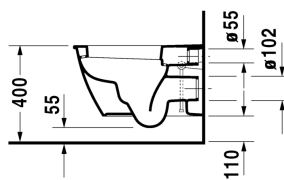

Darling New Toalett veggmontert # 254509..00

| < 370 mm > |

Toalett veggmontert	Dimensjoner	Vekt	Modellnummer
nordisk modell, inkl. Durafix			
Farger			
00 Hvit alpin 20 HygieneGlaze (et antibakterielt keramisk glasur som gir høyere grad av hygiene på badet)			
Variant			
◆ 4,5 l	370 x 540 mm	23,300 kg	254509..00
Infobox			
Inklusiv Durafix2 for skjult montering			
Sanitærporseelen med overflate i WonderGliss vil holde seg ren og se godt ut i lang tid fremover. Ved bestilling av WonderGliss, vennligst legg til et "1" som det ellefte siffer i modellnummeret.			
Lyddempingssett til veggmontert toalett		0,300 kg	005064
Feste til veggmontert bidet og toalett	Ø 12 x 180 mm	0,200 kg	006500
Egnede produkter			
Toalettsete rustfrie stålhengsler, avtakbar, med SoftClose,			006989
Toalettsete rustfrie stålhengsler, uten automatisk lukking,			006981

Alle tegninger inneholder de nødvendige mål som er gjenstand for standard toleranser. De fremkommer i mm og er ikke bindende. Eksakte mål, spesielt ved særskilte tilpassede monteringsforhold, kan bare skaffes fra det ferdige porselensprodukt.