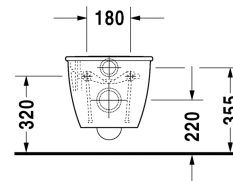

Darling New Toalett veggmontert # 254509..00

| < 370 mm > |

Toalett veggmontert	Dimensjoner	Vekt	Modellnummer
nordisk modell, inkl. Durafix			
Farger			
00 Hvit alpin 20 HygieneGlaze (et antibakterielt keramisk glasur som gir høyere grad av hygiene på badet)			
Variant			
◆ 4,5 l	370 x 540 mm	23,300 kg	254509..00
Infobox			
Inklusiv Durafix2 for skjult montering			
Sanitærporseelen med overflate i WonderGliss vil holde seg ren og se godt ut i lang tid fremover. Ved bestilling av WonderGliss, vennligst legg til et "1" som det ellefte siffer i modellnummeret.			
Lyddempingssett til veggmontert toalett		0,300 kg	005064
Feste til veggmontert bidet og toalett	Ø 12 x 180 mm	0,200 kg	006500
Egnede produkter			
Toalettsete rustfrie stålhengsler, avtakbar, med SoftClose,			006989
Toalettsete rustfrie stålhengsler, uten automatisk lukking,			006981

Alle tegninger inneholder de nødvendige mål som er gjenstand for standard toleranser. De fremkommer i mm og er ikke bindende. Eksakte mål, spesielt ved særskilte tilpassede monteringsforhold, kan bare skaffes fra det ferdige porselensprodukt.