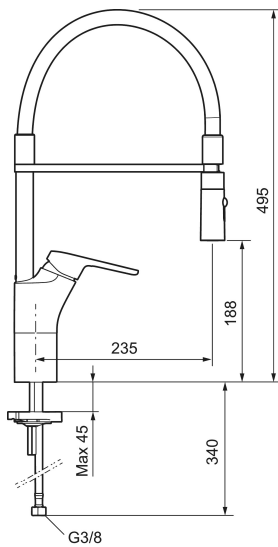

Tilbakeslagssikring

Kjøkkenbatteri Siljan Flexi

Artikkelnummer: 83100010 NRF-nummer: 4300998

- EcoSafe®
- Mykstengende
- Kaldstart
- Vannmengdebegrenser og temperatursperre
- Svingbar tut sperre 60°, 85°, 110° eller 360°
- 2-strålig munnstykke
- Med tilbakeslagsventil etter standard EN 1717
- For hull i benk Ø34-37 mm
- Fleksible Soft PEX®-rør med 3/8" mutter

PRODUKTBESKRIVNING

Kjøkkenbatteri Siljan Flexi

Artikkelnummer: 83100010 NRF-nummer: 4300998

Reservedelsliste

NR.	FMM-NR	NRF-NUMMER	BESKRIVELSE
1	58501000	4304766	Spak, komplett
2	58511000	4304106	Merkeplugg og skruer
3	58521000	4304768	Dekkhylse
4	58530140	4303922	Innsatsmutter m/verktøy
5	60770000	4303931	Innsatsnøkkel
6	59120009	4303851	Innsats kaldstart m/verktøy (grønn ring)
7	58641000		Låsesett for tut
8	S600059		Komplett overbygg med hånddusj
9	S600061		Tutfeste
10	S600060		Tostrålig hånddusj
11	39142800	4303916	Monteringstilbehør for kjøkkenbatteri
12	29390000		Innsatsmutter
13	39147000	4303875	Stabiliseringssats
14	35974009	4304762	Care-sett

NR.	FMM-NR	NRF-NUMMER	BESKRIVELSE
15	58504000		Care-spak, komplett
16	37801550		O-ring (15,54 x 2,62), 2-pakk