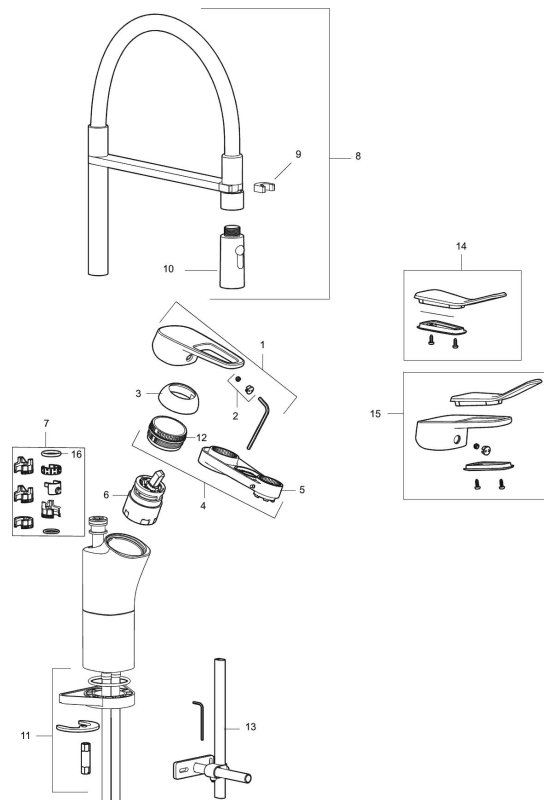

Tilbakeslagssikring

Kjøkkenbatteri Siljan Flexi

Artikkelnummer: 83100010 NRF-nummer: 4300998

- EcoSafe®
- Mykstengende
- Kaldstart
- Vannmengdebegrenser og temperatursperre
- Svingbar tut sperre 60°, 85°, 110° eller 360°
- 2-strålig munnstykke
- Med tilbakeslagsventil etter standard EN 1717
- For hull i benk Ø34-37 mm
- Fleksible Soft PEX®-rør med 3/8" mutter

PRODUKTBESKRIVNING

Kjøkkenbatteri Siljan Flexi

Artikkelnummer: 83100010 NRF-nummer: 4300998

Reservedelsliste

NR.	FMM-NR	NRF-NUMMER	BESKRIVELSE
1	58501000	4304766	Spak, komplett
2	58511000	4304106	Merkeplugg og skruer
3	58521000	4304768	Dekkhylse
4	58530140	4303922	Innsatsmutter m/verktøy
5	60770000	4303931	Innsatsnøkkel
6	59120009	4303851	Innsats kaldstart m/verktøy (grønn ring)
7	58641000		Låsesett for tut
8	S600059		Komplett overbygg med hånddusj
9	S600061		Tutfeste
10	S600060		Tostrålig hånddusj
11	39142800	4303916	Monteringstilbehør for kjøkkenbatteri
12	29390000		Innsatsmutter
13	39147000	4303875	Stabiliseringssats
14	35974009	4304762	Care-sett

NR.	FMM-NR	NRF-NUMMER	BESKRIVELSE
15	58504000		Care-spak, komplett
16	37801550		O-ring (15,54 x 2,62), 2-pakk