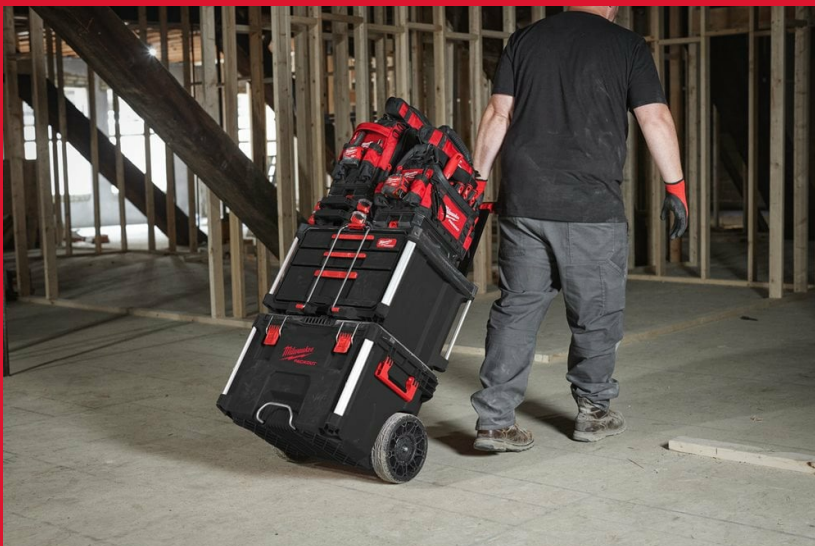

Packout 2 + 1 Drawer Tool Box

PACKOUT™ KOFFERT MED 2+1 SKUFFER

- Enkel tilgang til oppbevarte gjenstander, selv med andre PACKOUT™ bokser stablet på toppen.
- Kulelagersleider i stål støtter opptil 11 kg vekt per skuff.
- Skuffene kommer med et sett med skillevegger som lar brukerne tilpasse skuffedesignet for bedre organisering. Skilleveggene er enkle å flytte.
- Sikkerhetslås hindrer uønsket åpning av skuffene under transport.
- Gjør det mulig å låse skuffene med hengelås for tyveribeskyttelse.
- Konstruert med slagfaste polymerer og metallforsterkede hjørner for god holdbarhet.
- En del av PACKOUT™ systemet