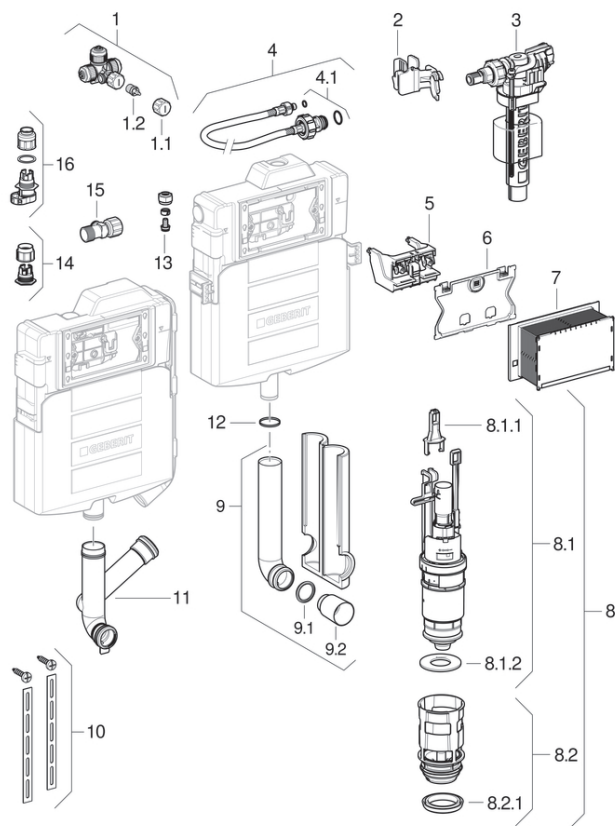

## Sigma innbyggingssternerne 12 cm, for PEX-tilkobling (UP320)

2008 -

### Egenskaper

Produksjonsår fra	2008
Mål / design	Serviceåpning: 22 x 14 cm, systerne: 39,5 x 42,5 cm
Modellnavn	UP320/Sigma 12 cm

#	Art. nr.	Betegnelse	Merknader
1	241.879.00.1	Geberit vanntilkobling for PEX-rør, med integrert hjørneventil	
2	240.923.00.1	Geberit festeklips for innløpsventil type 380	
3	240.705.00.1	Geberit innløpsventil type 380, vanntilkobling på siden, 3/8", nippel av messing	
3	SPT_461085	Innløpsventiler type 380, vanntilkobling på siden	
3	240.700.00.1	Geberit innløpsventil type 380, vanntilkobling på siden, 3/8", nippel av messing	
4	240.921.00.1	Geberit panserslange for innbyggingssternerne: DN=8, L=33.3cm	
4	240.069.00.1	Geberit panserslange	
4	241.854.00.1	Geberit panserslange tåler desinfiseringsmiddel, for innbyggingssternerne	
4.1	240.922.00.1	Geberit pakningssett for panserslange	
5	241.829.00.1	Geberit støtteblokk for Sigma innbyggingssternerne 12 cm	
6	241.824.00.1	Geberit beskyttelsesplate for Sigma innbyggingssternerne 12 cm	
7	241.826.00.1	Geberit beskyttelseskappe for Sigma innbyggingssternerne, lengde 9 cm	
8	241.858.00.1	Geberit spyleventil med basseng	
8.1	240.622.00.1	Geberit spyleventil	