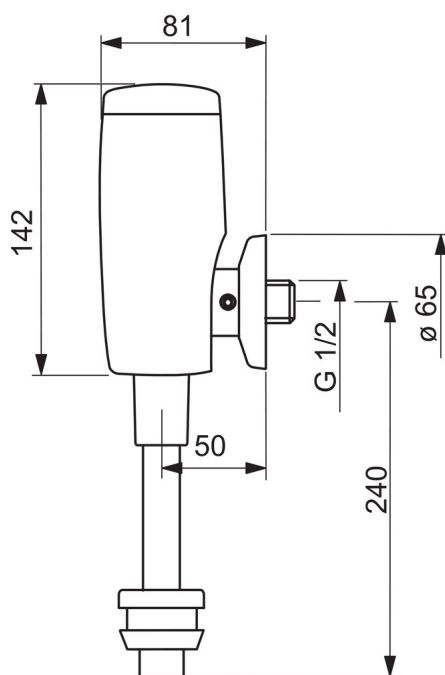

Teknisk data

Flow attributter

Vannmengde ved 300 kPa	0.56 l/s
Trykktap (0.2 l/s)	40 kPa

Tekniske egenskaper

Varmtvannsforsyning	max. +70°C
Arbeidstrykk	50 - 1000 kPa
Tilkoblingsstørrelse	G 1/2
Projeksjon	81 mm
Materiale	brass

Bestemmelser

EMC Directive	C E 2014/53/EU
EN Standard	EN 15091
Tetthetsklasse	IP 55

Typegodkjennelse

STF Sertifikat	EUF1-RTH-00104-11
UN38.3	UN38-3 Maxell 2CR5

Reserve deler

SP6567

	Navn	Kode	NRF
01	Membrankassett	199297V	4204704
02	Pilotventil, 6 V	199225V	4204444
03	Sensor, 6/9/12 V Bluetooth	1002253V	
03	Sensor, 6 V	199238V	4204445
04	Lithium batteri, 2CR5 6 V	198330	4204804
05	Batteriboks komplett	199438V	4204449
06	Lokk, 6567, 6568, 6567Z, 6568Z	199229V	4204692
07	Benkjenomføring	198534V	4204641
08	Spylerør, 6567, 6567Z	199228V	4204687
08	Spylerør, 6568, 6568Z	199441V	4204712