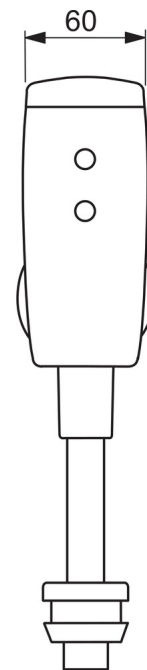

Teknisk data

Flow attributter

Vannmengde ved 300 kPa	0.56 l/s
Trykktap (0.2 l/s)	40 kPa

Tekniske egenskaper

Varmtvannsforsyning	max. +70°C
Arbeidstrykk	50 - 1000 kPa
Tilkoblingsstørrelse	G 1/2
Projeksjon	81 mm
Materiale	brass

Bestemmelser

EMC Directive	C E 2014/53/EU
EN Standard	EN 15091
Tetthetsklasse	IP 55

Typegodkjennelse

STF Sertifikat	EUF1-RTH-00104-11
UN38.3	UN38-3 Maxell 2CR5

Reserve deler

SP6567

	Navn	Kode	NRF
01	Membrankassett	199297V	4204704
02	Pilotventil, 6 V	199225V	4204444
03	Sensor, 6/9/12 V Bluetooth	1002253V	
03	Sensor, 6 V	199238V	4204445
04	Lithium batteri, 2CR5 6 V	198330	4204804
05	Batteriboks komplett	199438V	4204449
06	Lokk, 6567, 6568, 6567Z, 6568Z	199229V	4204692
07	Benkjenomføring	198534V	4204641
08	Spylerør, 6567, 6567Z	199228V	4204687
08	Spylerør, 6568, 6568Z	199441V	4204712