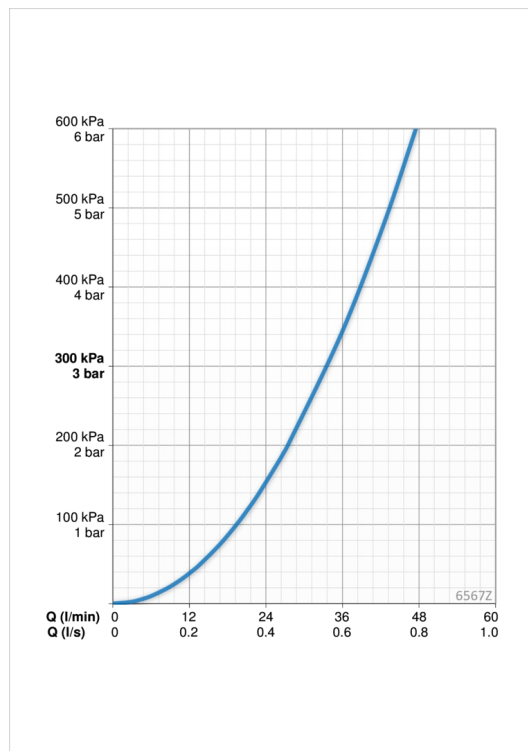

Typegodkjennelse

STF Sertifikat	EUF1-RTH-00104-11
UN38.3	UN38-3 Maxell 2CR5