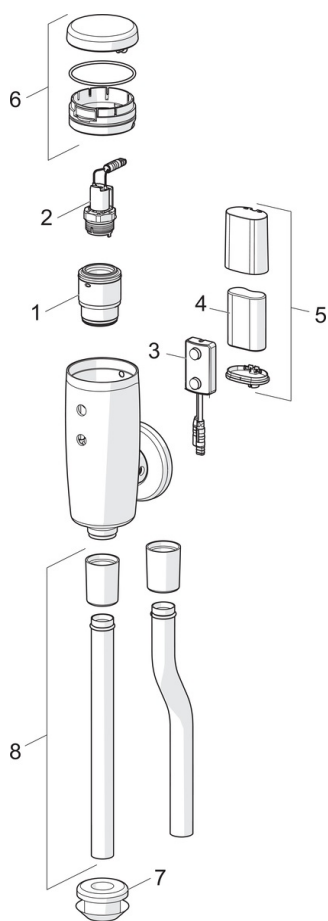

Teknisk data

Flow attributter

Vannmengde ved 300 kPa	0.56 l/s
Trykktap (0.2 l/s)	40 kPa

Tekniske egenskaper

Varmtvannsforsyning	max. +70°C
Arbeidstrykk	50 - 1000 kPa
Tilkoblingsstørrelse	G 1/2
Projeksjon	81 mm
Materiale	brass

Bestemmelser

EMC Directive	C E 2014/53/EU
EN Standard	EN 15091
Tetthetsklasse	IP 55

Typegodkjennelse

STF Sertifikat	EUF1-RTH-00104-11
UN38.3	UN38-3 Maxell 2CR5

Reserve deler

SP6567

	Navn	Kode	NRF
01	Membrankassett	199297V	4204704
02	Pilotventil, 6 V	199225V	4204444
03	Sensor, 6/9/12 V Bluetooth	1002253V	
03	Sensor, 6 V	199238V	4204445
04	Lithium batteri, 2CR5 6 V	198330	4204804
05	Batteriboks komplett	199438V	4204449
06	Lokk, 6567, 6568, 6567Z, 6568Z	199229V	4204692
07	Benkjenomføring	198534V	4204641
08	Spylerør, 6567, 6567Z	199228V	4204687
08	Spylerør, 6568, 6568Z	199441V	4204712