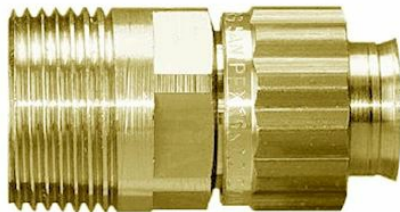

Tippunion

Tippunion

Arjonfloor gulvvarmerør benytter den unike kopligen til Sanipex. Dette gjør det mulig å benytte hele Sanipex sitt delesortiment også til Arjonfloor.

Tippunionen benyttes i de tilfeller man har behov til å gå over til en utv. gjenge.

Robin Thomsen
Teknisk inneselger

rth@armaturjonsson.no
411 11 043

Viggo Kristoffersen
Teknisk inneselger

vik@armaturjonsson.no
917 84 033

Produkttabell : Tippunion

Varetekst	Kat.nr.	NRF-nr.	Eskestr.
Tippunion 1/2"x12 mm	5480.900	511 20 92	5 stk
Tippunion 1/2"x16 mm	5480.908	511 20 94	5 stk
Tippunion 3/4"x16 mm	5480.918	511 20 96	30 stk
Tippunion 1/2"x20 mm	5480.921	511 20 95	20 stk
Tippunion 3/4"x20 mm	5480.922	511 20 97	10 stk

Beskrivelsestekst : Tippunion

Det skal leveres og monteres vannbåren gulvvarme type Arjonfloor®. Rørsystemet skal leveres med rør og originale deler som inngår i sortimentet. Rørsystemet skal ha Sintef Byggforsk Teknisk Godkjenning (TG2469). Koblinger skal være av en slik utførelse at den sikrer fullt gjennomstrømning uten innvendige innsnevninger. Koblingene skal videre tilpasses Pex-rørets egenskaper med hensyn til ekspansjon.