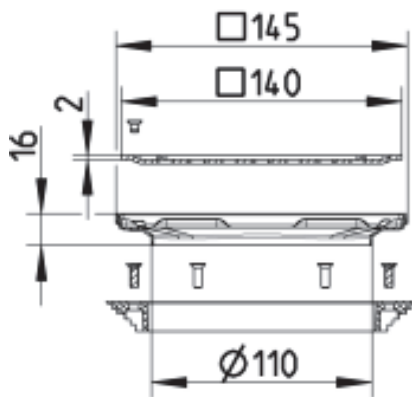

MONTERINGSSETT SQUARE VIENNA
- Med skruelås, klemring og rist (lastekl.K3)
- Gulv: flis , ramme: 145x145mm
- Rustfritt stål: AISI304/EN1.4301

Type nr.: 620.200.013
EAN nr.: 5705499127218
VVS nr.:
RSK nr.: 7122028
NRF nr.: 3394873
LVI nr.: 3304124

Gulv: Betong/flis
Ramme: Firkantet
Størrelse: 145x145
Antall skruer: 2
Vekt (kg): 0,54
Materiale: AISI 304
Materiale: EN 1.4301

Godkjenninger

PL - Hygenic Certificate - All products