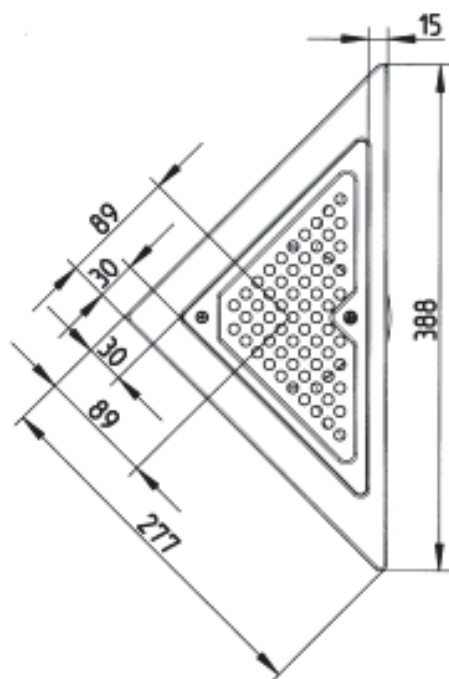

MONTAGESÆT TRIO VIENNA  
- Med skrue-lås og klemring, hjørne  
- Gulv: beton og fliser  
- Ramme: trekantet  
- Rustfrit stål: AISI304/EN1.4301

Typenr.: 620.260.001  
EAN nr.: 5705499121469  
VVS nr.:  
RSK nr.: 7122034  
NRF nr.: 3394562  
LVI nr.: 3303561

Gulvtype: Beton/fliser  
Ramme: Trekantet  
Installation: I hjørne  
Antal skruer: 1  
Vægt (kg): 0,70  
Materiale: AISI 304  
Materiale: EN 1.4301