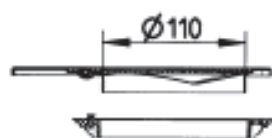

MONTAGESÆT TRIO VIENNA  
- Med skrue-lås og klemring, hjørne  
- Gulv: beton og fliser  
- Ramme: trekantet  
- Rustfrit stål: AISI304/EN1.4301

Typenr.: 620.260.001  
EAN nr.: 5705499121469  
VVS nr.:  
RSK nr.: 7122034  
NRF nr.: 3394562  
LVI nr.: 3303561

Gulvtype: Beton/fliser  
Ramme: Trekantet  
Installation: I hjørne  
Antal skruer: 1  
Vægt (kg): 0,70  
Materiale: AISI 304  
Materiale: EN 1.4301