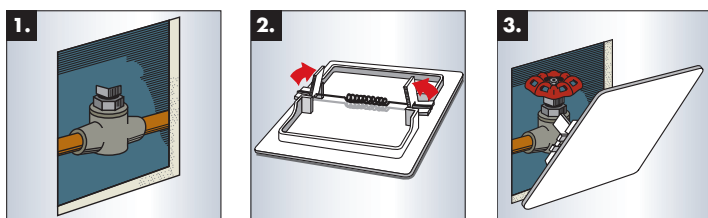

Enkel montering:

1. **1. SAG TIL ET HULL**
   Bruk malen du kan klippe til av infobladet som følger med.
2. **2. BØY OPP KLIPSEN**
3. **3. SETT LUKEN PÅ Plass**