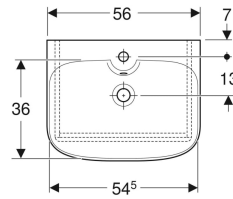

Egenskaper

- Vegghengt
- Med to dører
- Åpnes ved hjelp av håndtak
- Med én flyttbar hylle
- Dør med dempingsmekanisme

- Fuktbestandig
- Front av MDF
- Leveres ferdigmontert

Tekniske data

Materiale | Høykomprimert trelags tresponplate

Leveringsomfang

- Bunnventil med gummipropp
- Servant
- Flaskevannlås med dykkør, romsparemodell ø 32 mm
- Underskap for servant
- Fleksibelt tilkoblingsrør
- Monteringsmaterieell

Art. nr.	NRF nr.	Farge / overflate	Kranhull	Overløp	B	H	T	kr/stk Ekskl. mva.	kr/stk Inkl. mva.
9606531301	7020331	Servant: hvit / Porsgrund Smart Skrog og front: mørkebrun / melamin trestruktur	Midten	Synlig	56 cm	69.5 cm	44 cm	4.807	6.009
9606521301	7019135	Servant: hvit / Porsgrund Smart Skapskrog: hvit / melaminbelagt	Midten	Synlig	56 cm	69.5 cm	44 cm	4.668	5.835