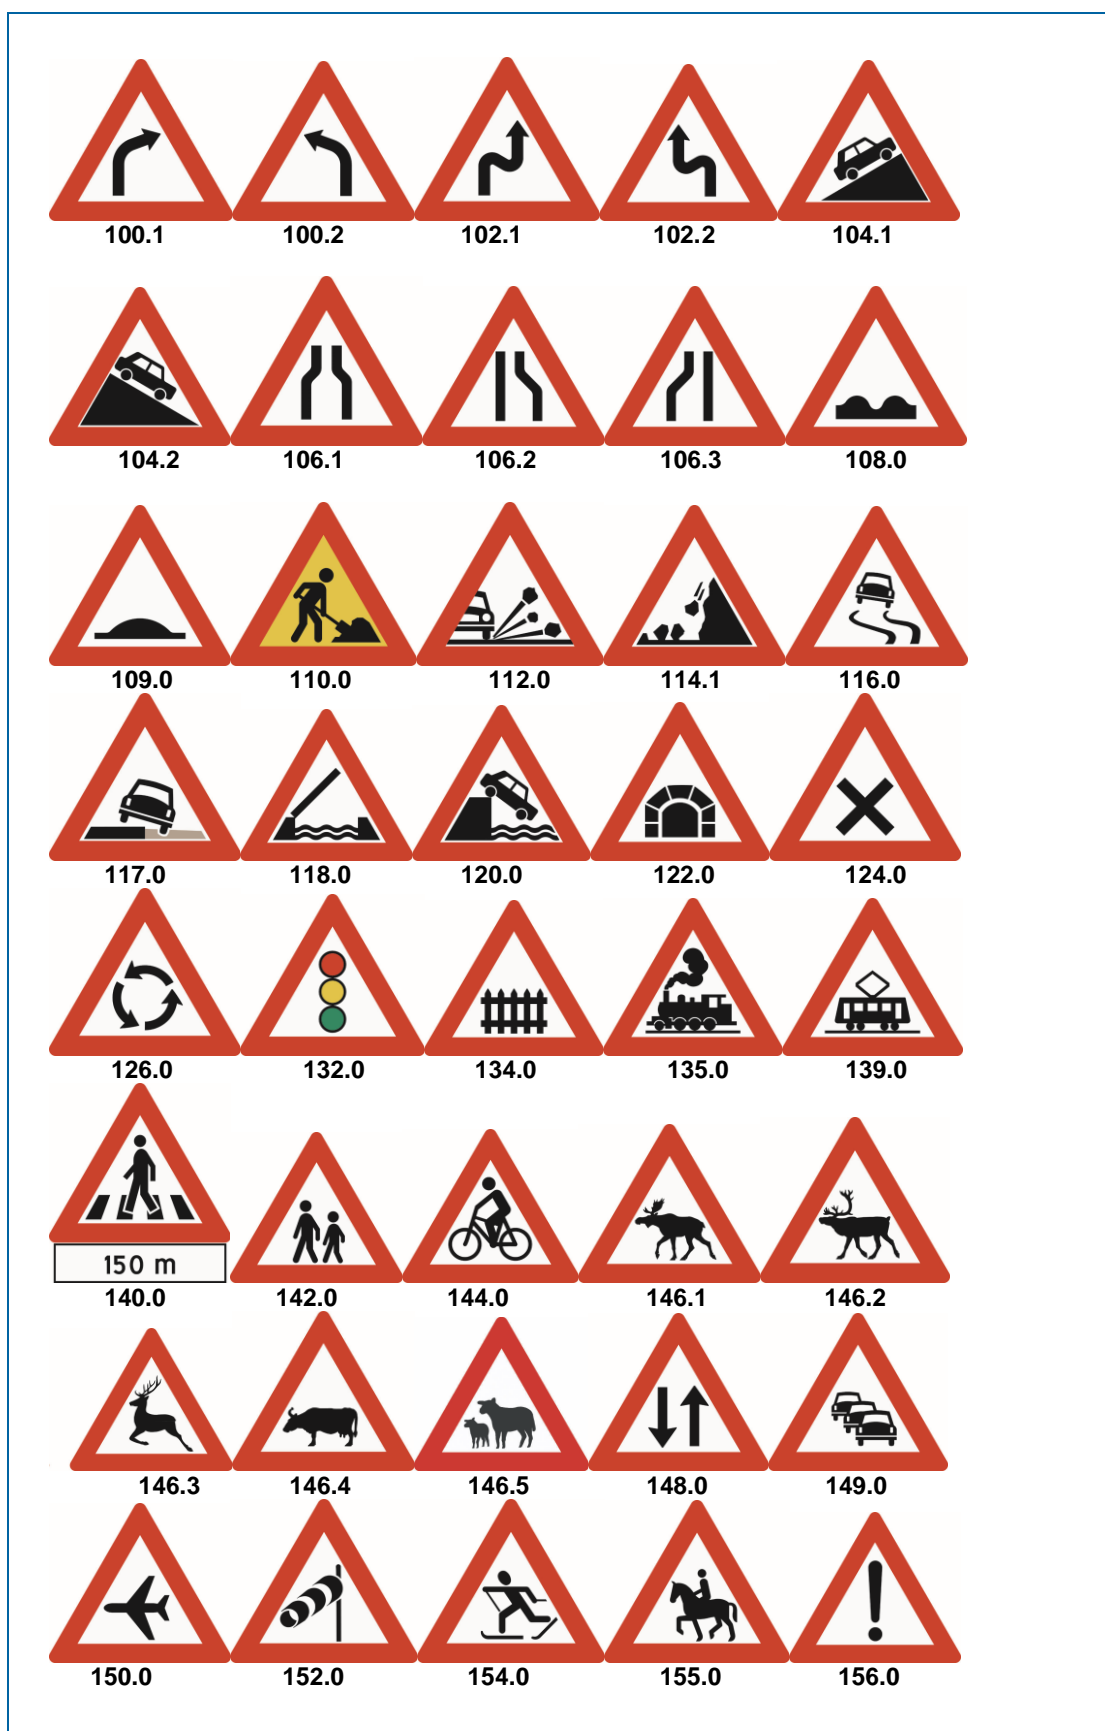

NRF-nr.	Artikkelnavn
	Fareskilt LS, MS og SS

Fareskilt varsler om særlig fare og angir farens art. Fareskilt brukes når en fare er vanskelig å oppfatte av kjørende som ferdes med nødvendig aktsomhet, eller når en fare er vesentlig større enn det som kan forventes ut i fra trafikkforholdene, vegutformingen eller omgivelsene på stedet.

De fleste fareskiltene har form av en likesidet trekant med rød kant og svarte symboler på hvit bunn. Fareskilt som brukes til midlertidig skilting i forbindelse vegarbeid, har gul bunnfarge.

2021-09-27  
Rev.nr.: 1.2