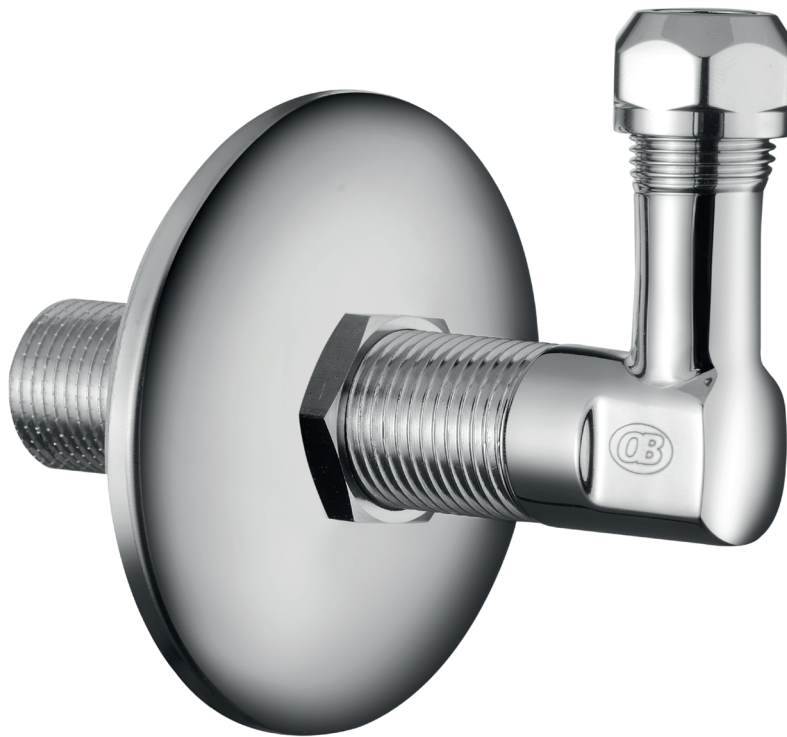

ALBUE U/AVSTEGNING

Utarbeidet av Brødrene Dahl AS

Albuen i CR forkrommet messing, 1/2 x 10 mm /70 mm rosett.

Vedlikehold: Produktet trenger ikke vedlikehold.

Behandlingsmåte for avfall: Gjenvinningsstasjoner for metall.

VARENDR.	DIM
5587596	1/2 x 10