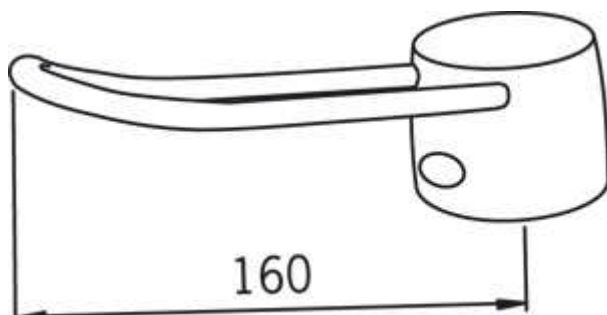

Teknisk informasjon

Mål