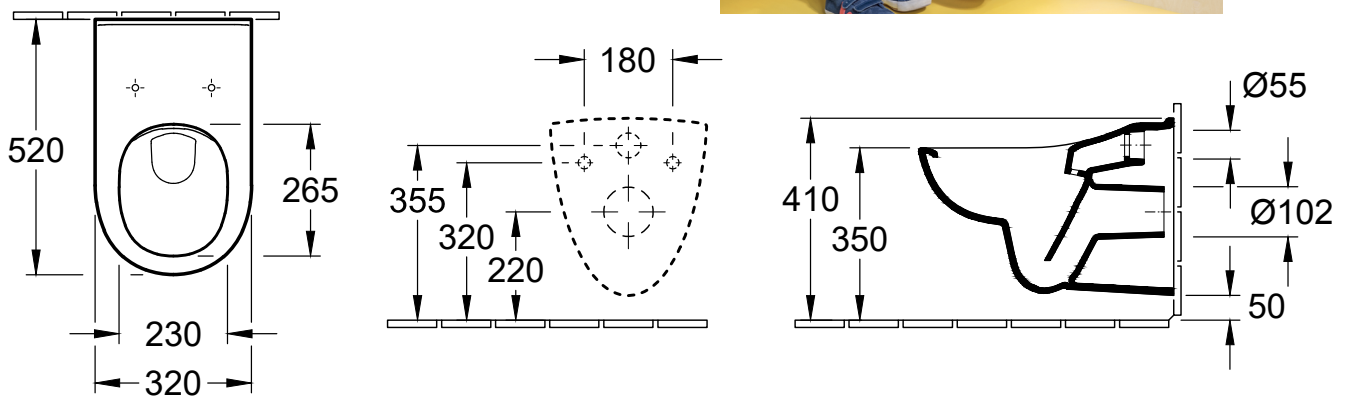

FDV-DOKUMENTASJON

NRF
6023688

Artikkelnummer
4690R001

Navn
O.novo Kids barnetoalett, veggmontert,
åpen spylekant, Hvit Alpin

Produktbilde

Måltegning

Tekniske data

Mål (B x D x H):	320 x 520 x 360 mm
Vekt:	17,6 kg
Leveringsomfang:	1 x toalett med Direct flush/åpen spylekant
Bestillingsinformasjon:	Bestill toalettsete separat
Monteringstype:	Vegghengt
Egnet for:	Skjult systerne
Spylsvolum:	3/4,5 liter
Materiale:	Sanitær keramikk
Fargenavn:	Hvit Alpin
Overflate:	Blank
Innovativ spyleteknologi (med TwistFlush):	Nei
Enkel overflaterengjøring (CeramicPlus):	Nei
Kantløs (DirectFlush):	Ja
Utløp/avløp:	Horisontalt
Opprinnelsesland:	Tyskland (DE)
GTIN:	4051202572051