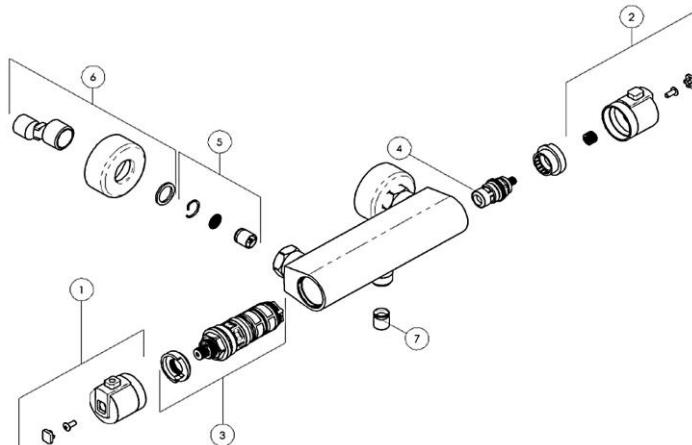

Egenskaper:

Hodedusj \varnothing 240 mm
Sikkerhetsavbryter ved 38 °C
Tilbakeslagsventiler
Glidebryter og justerbar hånddusj

Godkjennelser:

VA-godkjent
Sintef-godkjent

*Produktet er utelukkende designet for drikkevann
Før montering må rørene være skylt rene frem til blandeblenderiet
For enklere montering kan 4364947 Alterma monteringsnøkler
f/armatur bestilles separat*

Oversikt reservedeler:

Neo dusjbatte NRF nr. 4364941

NRF nr.	Reservedel	Ref.	Måleenhet
631425	Komplett håndtak venstre	1	stk
631426	Komplett håndtak høyre	2	stk
631427	Innmat + filter venstre	3	sett
631428	Keramisk tetningsskive høyre	4	stk
631429	Pakningssett vegg	5	sett
631430	Eksentrisk veggnippe m/dekkopp	6	sett
631431	Utløpsventil/sil	7	stk