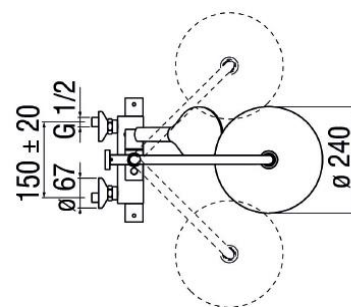

Viscus takdusjsett

NRF nr.	Varenavn	Mål BxDxH (cm)	Vekt (kg)	Beskrivelse	GTIN / EAN
4364984	Viscus takdusjsett	116x30	6,4	Krom	7072278060584

Salgsstart:

Juni 2019

Materialer:

Krom

Pakningens innhold:

Dusjstang
Dusjsett
Armatur
Monteringsanvisning

Egenskaper:

Hodedusj \varnothing 240 mm
Sikkerhetsavbryter ved 38 °C
Tilbakeslagsventiler
Glidebryter og justerbar hånddusj

Godkjennelser:

VA-godkjent
Sintef-godkjent

*Produktet er utelukkende designet for drikkevann
Før montering må rørene være skylt rene frem til blandeblenderiet
For enklere montering kan 4364947 Alterma monteringsnøkler
f/armatur bestilles separat*

Oversikt reservedeler:

Neo dusjbatte NRF nr. 4364941

NRF nr.	Reservedel	Ref.	Måleenhet
631425	Komplett håndtak venstre	1	stk
631426	Komplett håndtak høyre	2	stk
631427	Innmat + filter venstre	3	sett
631428	Keramisk tetningsskive høyre	4	stk
631429	Pakningssett vegg	5	sett
631430	Eksentrisk veggnippe m/dekkopp	6	sett
631431	Utløpsventil/sil	7	stk

Neo badebatte NRF nr. 4364942

NRF nr.	Reservedel	Ref.	Måleenhet
631432	Komplett håndtak venstre	1	stk
631433	Komplett håndtak høyre	2	stk
631434	Innmat + filter	3	sett
631435	Innmat m/vender høyre side	4	stk
631436	Omkaster med adapterring	5	stk
631437	Pakningssett vegg	6	sett
631438	Eksentrisk veggnippe m/dekkopp	7	sett
631439	Perlator	8	stk
631440	Pakning for perlator	8.1	stk
631441	Utløpsventil/sil	9	stk