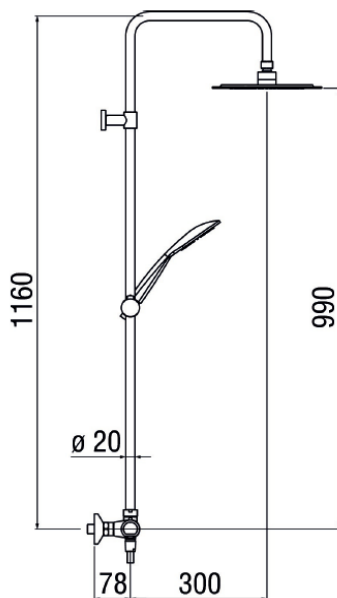

Viscus takdusjsett

NRF nr.	Varenavn	Mål BxDxH (cm)	Vekt (kg)	Beskrivelse	GTIN / EAN
4364984	Viscus takdusjsett	116x30	6,4	Krom	7072278060584

Salgsstart:

Juni 2019

Materialer:

Krom

Pakningens innhold:

Dusjstang
Dusjsett
Armatur
Monteringsanvisning

Egenskaper:

Hodedusj \varnothing 240 mm
Sikkerhetsavbryter ved 38 °C
Tilbakeslagsventiler
Glidebryter og justerbar hånddusj

Godkjennelser:

VA-godkjent
Sintef-godkjent

*Produktet er utelukkende designet for drikkevann
Før montering må rørene være skylt rene frem til blandeblenderiet
For enklere montering kan 4364947 Alterma monteringsnøkler
f/armatur bestilles separat*

Oversikt reservedeler:

Neo dusjbatte NRF nr. 4364941

NRF nr.	Reservedel	Ref.	Måleenhet
631425	Komplett håndtak venstre	1	stk
631426	Komplett håndtak høyre	2	stk
631427	Innmat + filter venstre	3	sett
631428	Keramisk tetningsskive høyre	4	stk
631429	Pakningssett vegg	5	sett
631430	Eksentrisk veggnippe m/dekkopp	6	sett
631431	Utløpsventil/sil	7	stk

Neo badebatte NRF nr. 4364942

NRF nr.	Reservedel	Ref.	Måleenhet
631432	Komplett håndtak venstre	1	stk
631433	Komplett håndtak høyre	2	stk
631434	Innmat + filter	3	sett
631435	Innmat m/vender høyre side	4	stk
631436	Omkaster med adapterring	5	stk
631437	Pakningssett vegg	6	sett
631438	Eksentrisk veggnippe m/dekkopp	7	sett
631439	Perlator	8	stk
631440	Pakning for perlator	8.1	stk
631441	Utløpsventil/sil	9	stk