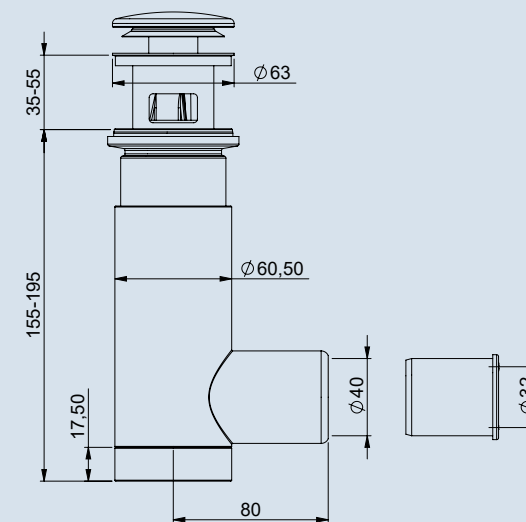

**Färgade accessoarer
för trendiga badrum**

Våra kit innehåller popup-propp och
bottenventil i enhetlig färgskala.

EasyClean är inte utrustad med tvättmaskinsanslutning.

Prevex®
EasyClean™

Golv- eller väggmontage
Tillgängligt i två olika
versioner för antingen
golv- eller väggmontage.