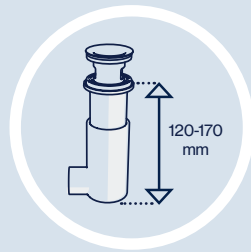

1 Lyft upp vattenlåset från bottenventilen.

2 Skölj under rinnande vatten.

3 Sätt tillbaka vattenlåset.

Tekniska specifikationer

Reglerbar höjd
mellan 120 och 170
mm.

Passar till lavoarer med
en tjocklek mellan 35-55
mm och med integrerat
överflöde.

Bräddavloppsset
Tack vare ett flexibelt
bräddavloppsrör på
180-570 mm passar
EasyClean många olika
tvättställ. Det finns
också många accessar-
er för bräddavloppet.

EasyClean distansring
Med distansringen passar
EasyClean ihop med
tvättställ av tjockleken
1-5 mm och 10-30 mm.