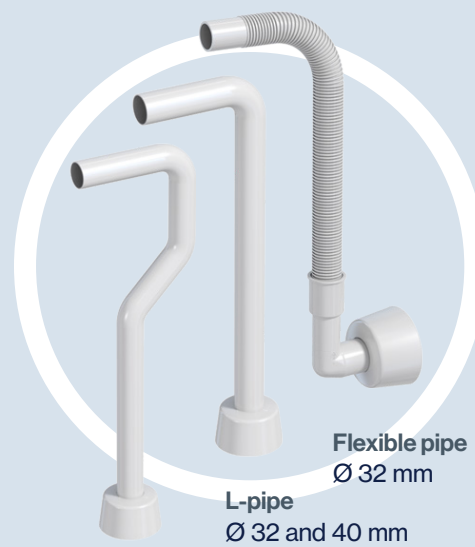

Justerbart

EasyClean går att justera på höjden och kan monteras både med vägg- och golvanlutning. Det passar en stor mängd olika handfat.

Rengör vattenlåset på bara 20 sekunder!

Det här vattenlåset är otroligt enkelt att rensa eftersom du inte behöver skruva loss det under handfatet.

1 Lyft upp vattenlåset från bottenventilen.

2 Skölj under rinnande vatten.

3 Sätt tillbaka vattenlåset.

Tekniska specifikationer

Reglerbar höjd
mellan 120 och 170
mm.

Passar till lavoarer med
en tjocklek mellan 35-55
mm och med integrerat
överflöde.

Bräddavloppsset
Tack vare ett flexibelt
bräddavloppsrör på
180-570 mm passar
EasyClean många olika
tvättställ. Det finns
också många accessar-
er för bräddavloppet.

EasyClean distansring
Med distansringen passar
EasyClean ihop med
tvättställ av tjockleken
1-5 mm och 10-30 mm.

Flexible pipe
Ø 32 mm
L-pipe
Ø 32 and 40 mm

S-pipe
Ø 32 or 40 mm

**EasyClean
reservdelar**

Öppen sil
Öppen sil i rostfritt stål, som
innehåller vattenlåsdelen.

Gun metal

Copper

Black matte

Gold