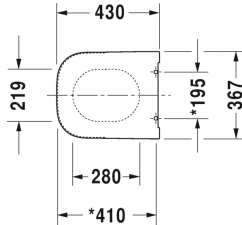

Happy D.2 Toalettsete # 0064590000

Toalettsete	Dimensjoner	Vekt	Modellnummer
avtakbar, rustfrie stålhengsler, med SoftClose			
Farger			
00 Hvit alpin			
Variant			
		2,700 kg	0064590000
Egnede produkter			
Toalett veggmontert nordisk modell, inkl. Durafix, 365 x 540 mm	365 x 540 mm		222109
Toalett gulvstående back-to-wall, til uavhengig vanntilslutning, nordisk modell, inkludert feste, vannrett avløp, 365 x 570 mm	365 x 570 mm		215909
Gulvstående toalett nordisk modell, (uten sisterner og sete), Avløp for Vario tilslutningssett for vannrett og loddrett avløp, lengdejusterbart fra 70 - 170 mm, og Vario tilslutningsbend for loddrett avløp fra 155 - 210 mm, inkludert feste, 365 x 630 mm	365 x 630 mm		213409
Toalett veggmontert Duravit Rimless® uten skyllekant, nordisk modell, inkl. Durafix, 365 x 540 mm	365 x 540 mm		222209

Alle tegninger inneholder de nødvendige mål som er gjenstand for standard toleranser. De fremkommer i mm og er ikke bindende. Eksakte mål, spesielt ved særskilte tilpassede monteringsforhold, kan bare skaffes fra det ferdige porselensprodukt.